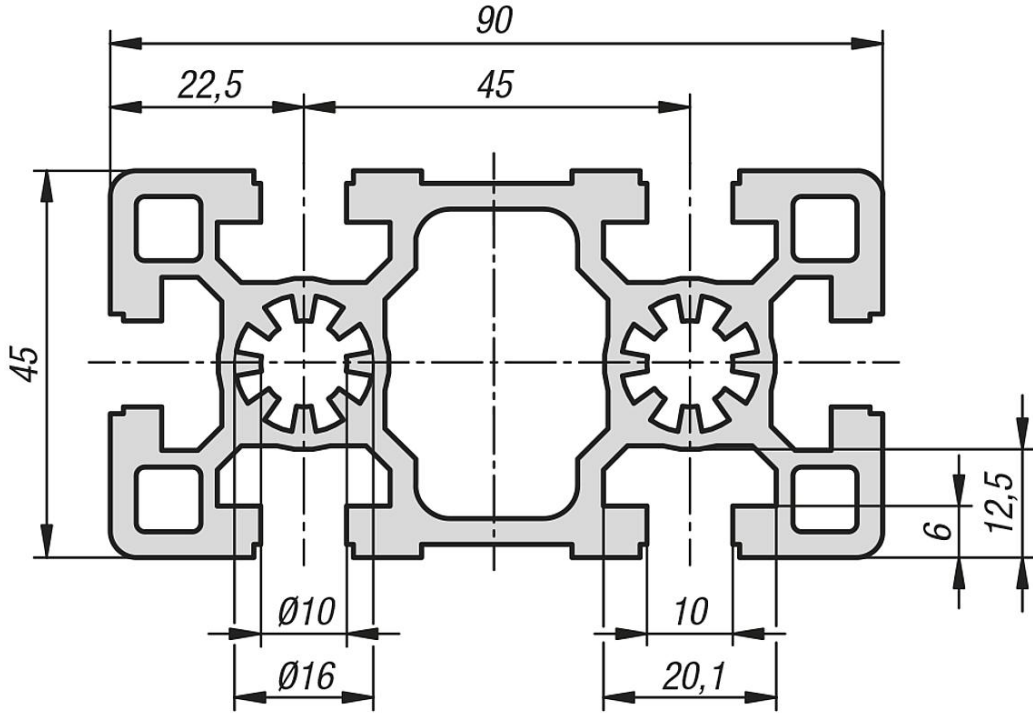

## Ürün açıklaması/Ürün resimleri

**Açıklama****Malzeme:**

Alüminyum EN AW-6063 T66 (AlMgSi0,5 F25).

**Model:**

Sıcak sertleştirilmiş, doğal renkli eloksal kaplama.

**Bilgi:**

Genel konstrüksiyonlar için alüminyum profil.

## Ürünlere genel bakış

Sipariş numarası	Kanal genişliği	Profil	L	Ix cm <sup>4</sup>	Iy cm <sup>4</sup>	Wx cm <sup>3</sup>	Wy cm <sup>3</sup>	Profil yüzey cm <sup>2</sup>	F1 maks. kN	Ağırlık yakl. kg/m
10160-104590X1000	10	45x90	1000	124,05	32,25	27,57	14,33	15,24	12	4,12

## Bu ürün ile ilgili bilgiler

İstedığınız uzunluk gösterilmiyor mu?0 zaman uzman personelimiz ile irtibata geçin.Maksimum teslimat uzunluğu 6000mm'dir. Şimdi buradan sipariş verin.