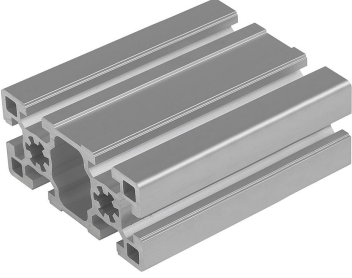

## Ürün açıklaması/Ürün resimleri

**Açıklama****Malzeme:**

Alüminyum EN AW-6063 T66 (AlMgSi0,5 F25).

**Model:**

Sıcak sertleştirilmiş, doğal renkli eloksal kaplama.

**Bilgi:**

Genel konstrüksiyonlar için alüminyum profil.

**Talep üzerine:**

Gönyeli kesimler 15°, 30° ve 45°.