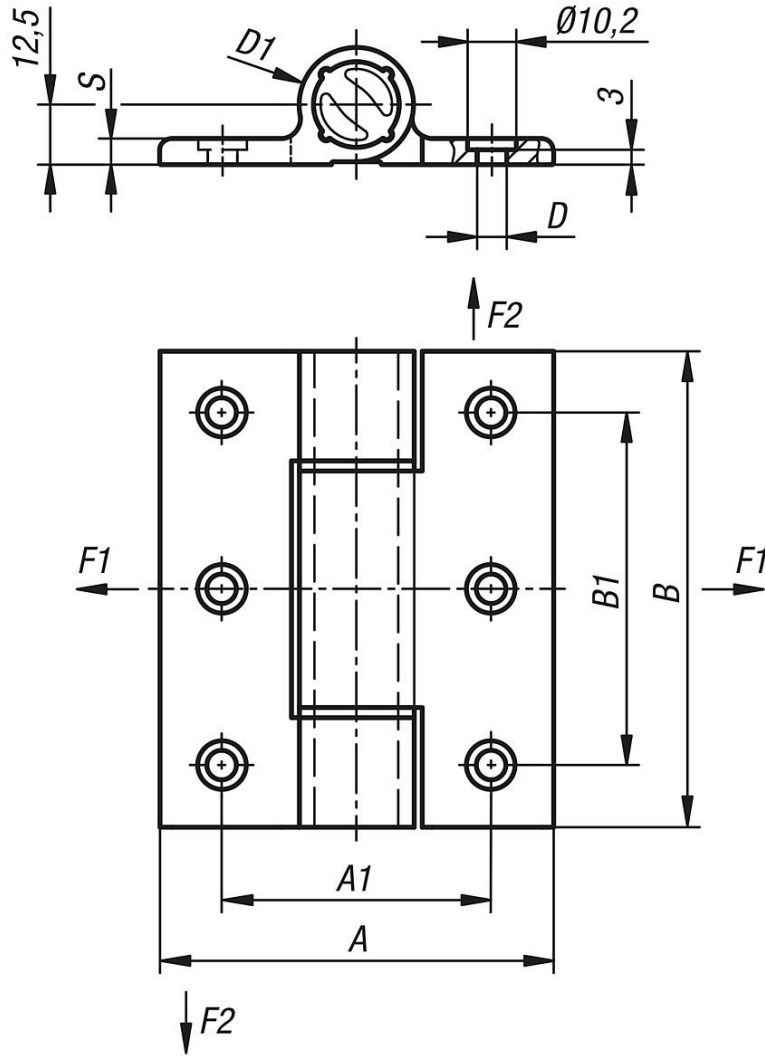

Çizimler

Ürünlere genel bakış

Sipariş numarası	Tip 1	Ana gövde rengi	Yüzey Ana gövde	A	A1	B	B1	D	D1	S	F1 N	F2 N	Tespitleme türü
27909-8210001	yay açılır	siyah	eloksall kaplamalı	82,5	56,5	100	74	6,2	24	5,5	9000	11900	sabitleme delikli
27909-821000	yay açılır	renksiz	eloksall kaplamalı	82,5	56,5	100	74	6,2	24	5,5	9000	11900	sabitleme delikli
27909-8210011	yay kapanır	siyah	eloksall kaplamalı	82,5	56,5	100	74	6,2	24	5,5	9000	11900	sabitleme delikli
27909-821001	yay kapanır	renksiz	eloksall kaplamalı	82,5	56,5	100	74	6,2	24	5,5	9000	11900	sabitleme delikli
27909-821002	-	renksiz	eloksall kaplamalı	82,5	56,5	100	74	6,2	24	5,5	9190	14080	sabitleme delikli
27909-8210021	-	siyah	eloksall kaplamalı	82,5	56,5	100	74	6,2	24	5,5	9190	14080	sabitleme delikli