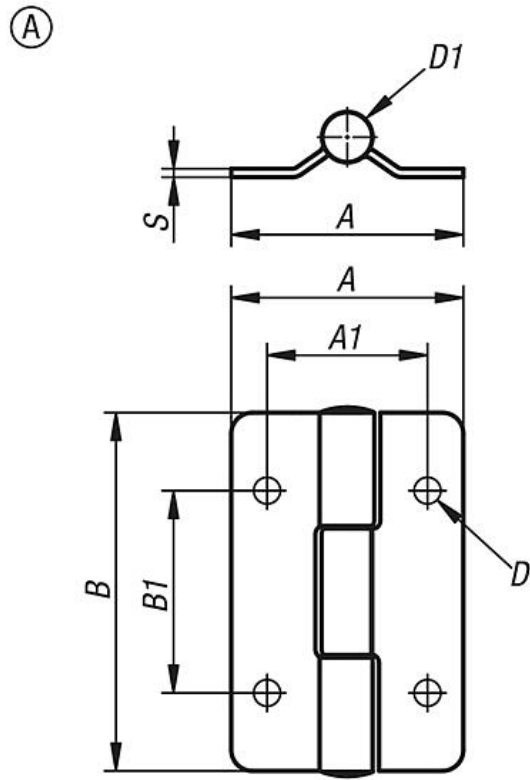

Ürün açıklaması/Ürün resimleri

Açıklama

Malzeme:

Paslanmaz elik 1.4310.

Model:

kaplamasız.

Bilgi:

Açılma açısı maks. 270° değerindedir.

Aksesuar:

Paslanmaz elik mentешeler, önceden ayarlanmış sürtünme ile 27860-01

Ürönlere genel bakış

Sipariř numarası	Form	A	A1	B	B1	D	D1	S
27877-02-558512	A	55	38	85	48	6,3	12	2
27877-02-558516	A	55	38	85	48	6,3	16	2
27877-02-5511512	A	55	38	115	45	6,3	12	2
27877-02-658515	B	65	50	85	48	6,3	15	3