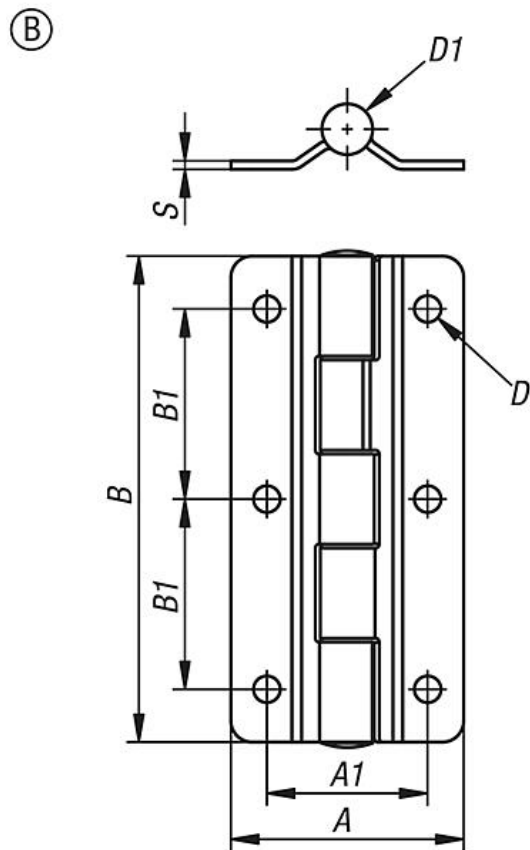

Ürün açıklaması/Ürün resimleri

Açıklama

Malzeme:

Paslanmaz elik 1.4310.

Model:

kaplamasız.

Bilgi:

Açılma açısı maks. 270° değerindedir.

Aksesuar:

Paslanmaz elik mentешeler, önceden ayarlanmış sürtünme ile 27860-01

Ürönlere genel bakış

Sipariř numarası	Form	A	A1	B	B1	D	D1	S
27877-02-558512	A	55	38	85	48	6,3	12	2
27877-02-558516	A	55	38	85	48	6,3	16	2
27877-02-5511512	A	55	38	115	45	6,3	12	2
27877-02-658515	B	65	50	85	48	6,3	15	3