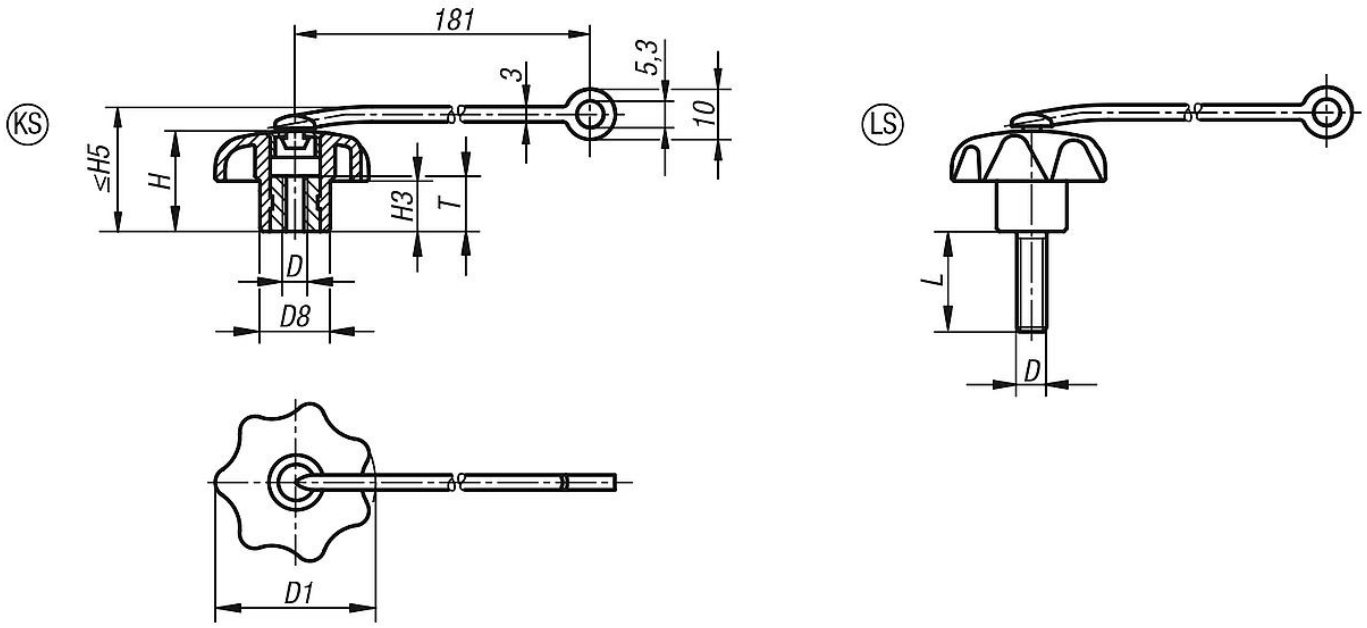

Ürünler genel bakış

Yıldız tutucular, emniyet kayışlı, çelik parçalar paslanmaz çelik, içten dişli, Form KS

Sipariş numarası	Form	Renk kapak	D	D1	D8	H	H3	H5 maks.	L	T
06212-604	KS	siyah gri RAL 7021	M4	25	12	16	8	22	-	10
06212-6045	KS	açık gri RAL 7035	M4	25	12	16	8	22	-	10
06212-6046	KS	trafik kırmızı RAL 3020	M4	25	12	16	8	22	-	10
06212-6047	KS	kolza sarı RAL 1021	M4	25	12	16	8	22	-	10
06212-605	KS	siyah gri RAL 7021	M5	25	12	16	8	22	-	10
06212-6055	KS	açık gri RAL 7035	M5	25	12	16	8	22	-	10
06212-6056	KS	trafik kırmızı RAL 3020	M5	25	12	16	8	22	-	10
06212-6057	KS	kolza sarı RAL 1021	M5	25	12	16	8	22	-	10
06212-6061	KS	siyah gri RAL 7021	M6	25	12	16	8	22	-	10
06212-60615	KS	açık gri RAL 7035	M6	25	12	16	8	22	-	10
06212-60616	KS	trafik kırmızı RAL 3020	M6	25	12	16	8	22	-	10
06212-60617	KS	kolza sarı RAL 1021	M6	25	12	16	8	22	-	10
06212-6051	KS	siyah gri RAL 7021	M5	32	14	20	10	26	-	10
06212-60515	KS	açık gri RAL 7035	M5	32	14	20	10	26	-	10
06212-60516	KS	trafik kırmızı RAL 3020	M5	32	14	20	10	26	-	10
06212-60517	KS	kolza sarı RAL 1021	M5	32	14	20	10	26	-	10
06212-606	KS	siyah gri RAL 7021	M6	32	14	20	10	26	-	10
06212-6065	KS	açık gri RAL 7035	M6	32	14	20	10	26	-	10
06212-6066	KS	trafik kırmızı RAL 3020	M6	32	14	20	10	26	-	10
06212-6067	KS	kolza sarı RAL 1021	M6	32	14	20	10	26	-	10
06212-608	KS	siyah gri RAL 7021	M8	40	18	25	13	31	-	14
06212-6085	KS	açık gri RAL 7035	M8	40	18	25	13	31	-	14
06212-6086	KS	trafik kırmızı RAL 3020	M8	40	18	25	13	31	-	14
06212-6087	KS	kolza sarı RAL 1021	M8	40	18	25	13	31	-	14
06212-6101	KS	siyah gri RAL 7021	M10	40	18	25	13	31	-	14
06212-61015	KS	açık gri RAL 7035	M10	40	18	25	13	31	-	14
06212-61016	KS	trafik kırmızı RAL 3020	M10	40	18	25	13	31	-	14
06212-61017	KS	kolza sarı RAL 1021	M10	40	18	25	13	31	-	14
06212-6081	KS	siyah gri RAL 7021	M8	50	22	32	17	38	-	14
06212-60815	KS	açık gri RAL 7035	M8	50	22	32	17	38	-	14
06212-60816	KS	trafik kırmızı RAL 3020	M8	50	22	32	17	38	-	14
06212-60817	KS	kolza sarı RAL 1021	M8	50	22	32	17	38	-	14
06212-610	KS	siyah gri RAL 7021	M10	50	22	32	17	38	-	14
06212-6105	KS	açık gri RAL 7035	M10	50	22	32	17	38	-	14
06212-6106	KS	trafik kırmızı RAL 3020	M10	50	22	32	17	38	-	14