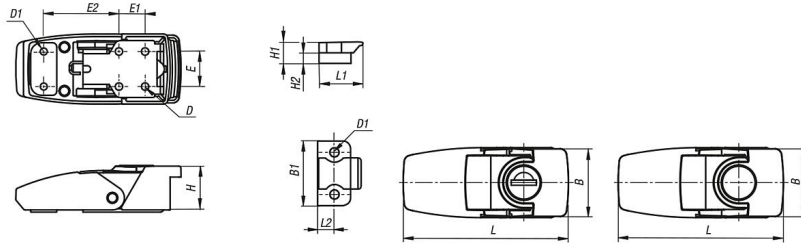

Ürnlere genel bakış

Sipariş numarası	Tip 1	Ana gövde rengi	Yüzey Ana gövde	L	B	H	B1	D	D1	E	E1	E2	H1	H2	L1	L2
05547-10-10064	kilitsiz	siyah	toz boya kaplama	64,8	26,5	18	19,7	3,2	3,2	12	12	30	6,5	3,5	15,5	6
05547-10-20064	kilitsiz	-	yüksek parlak krom kaplama	64,8	26,5	18	19,7	3,2	3,2	12	12	30	6,5	3,5	15,5	6
05547-10-30064	kilitsiz	-	mat krom kaplama	64,8	26,5	18	19,7	3,2	3,2	12	12	30	6,5	3,5	15,5	6
05547-10-10076	kilitsiz	siyah	toz boya kaplama	76	32	21	24	3,2	3,2	16	12	34,5	8	4	16	6
05547-10-20076	kilitsiz	-	yüksek parlak krom kaplama	76	32	21	24	3,2	3,2	16	12	34,7	8	4	16	6
05547-10-30076	kilitsiz	-	mat krom kaplama	76	32	21	24	3,2	3,2	16	12	34,9	8	4	16	6
05547-10-11064	kilitli	siyah	toz boya kaplama	64,8	26,5	18	19,7	3,2	3,2	12	12	30	6,5	3,5	15,5	6
05547-10-21064	kilitli	-	yüksek parlak krom kaplama	64,8	26,5	18	19,7	3,2	3,2	12	12	30	6,5	3,5	15,5	6
05547-10-31064	kilitli	-	mat krom kaplama	64,8	26,5	18	19,7	3,2	3,2	12	12	30	6,5	3,5	15,5	6
05547-10-11076	kilitli	siyah	toz boya kaplama	76	32	21	24	3,2	3,2	16	12	34,6	8	4	16	6
05547-10-21076	kilitli	-	yüksek parlak krom kaplama	76	32	21	24	3,2	3,2	16	12	34,8	8	4	16	6
05547-10-31076	kilitli	-	mat krom kaplama	76	32	21	24	3,2	3,2	16	12	34,1	8	4	16	6