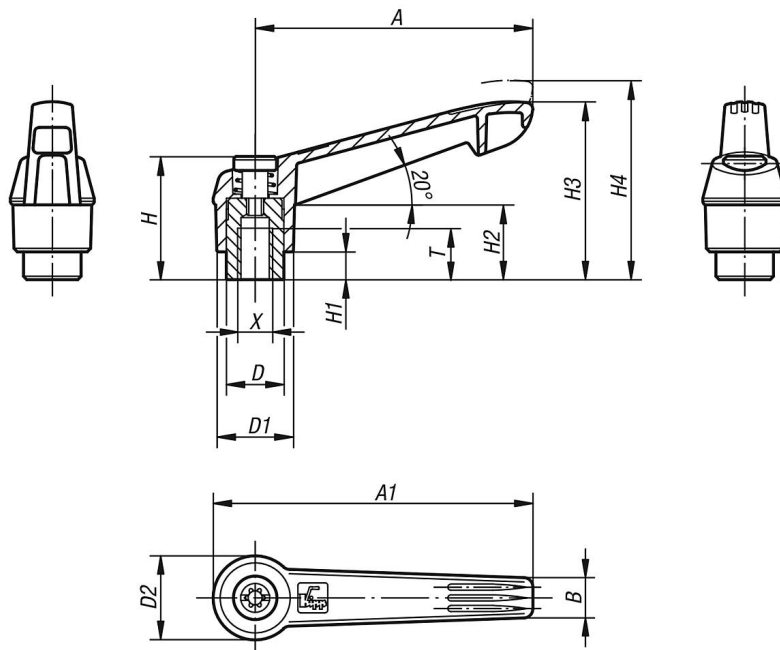

Ürün açıklaması/Ürün resimleri

kaldırılarak
yerinden çıkarılır

Çizimler