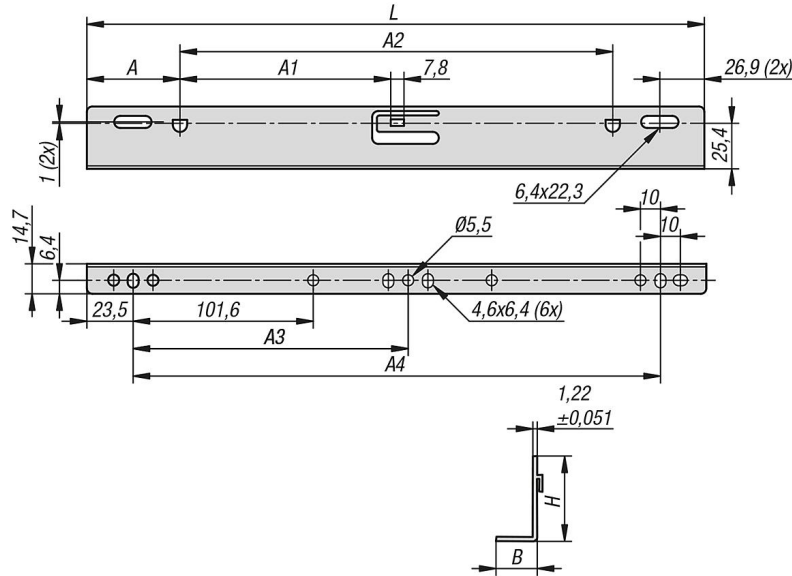

Çizimler

Ürünlere genel bakış

Sipariş numarası	Üreticinin ürün numarası	A	A1	A2	A3	A4	B	H	L	Ambalaj türü
21335-80-0347	DZ63335-2	55,1	114,4	236,5	150	300	14,7	35,7	346,7	1 adet = 1 çift
21335-80-0397	DZ63340-2	55,1	139,4	286,5	175	350	14,7	35,7	396,7	1 adet = 1 çift
21335-80-0447	DZ63345-2	55,1	164,4	336,6	200	400	14,7	35,7	446,8	1 adet = 1 çift
21335-80-0497	DZ63350-2	55,1	189,4	386,6	225	450	14,7	35,7	496,8	1 adet = 1 çift