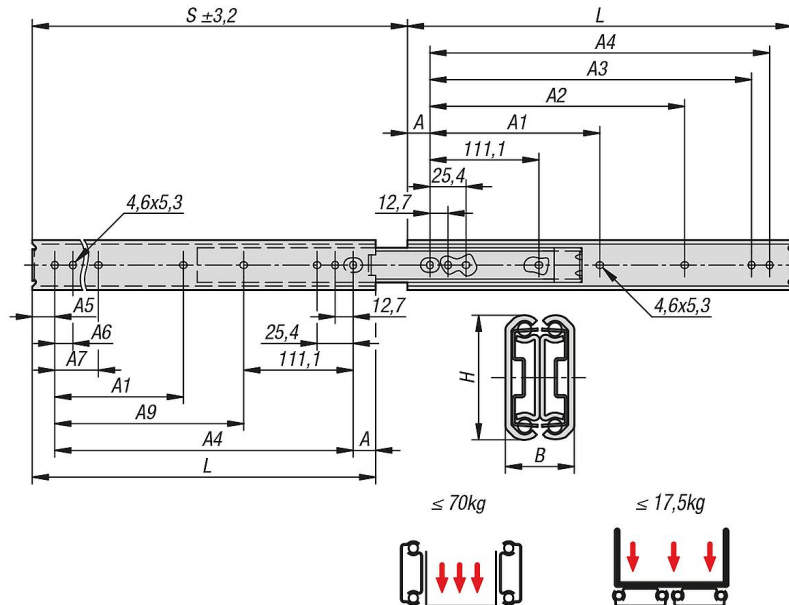

Yatay montajda taşıma kapasitesi %75 daha düşüktür.

Sabitleme civatalarının kafa yüksekliği 2,5 mm'lik bir yüksekliği aşmamalıdır, aksi takdirde başka ray parçalarıyla çarpışma tehlikesi söz konusudur.

Sıcaklık aralığı:

-20 °C - +70 °C.

Avantajlar:

Düz montaj için uygun
Kolay hareket
Yüksek yan stabilite, hassas kılavuz ile

Çizimler

21334-70 Teleskopik raylar, elik yan montaj iin, st uzatma, tařıma kapasitesi 70 kg'ye kadar