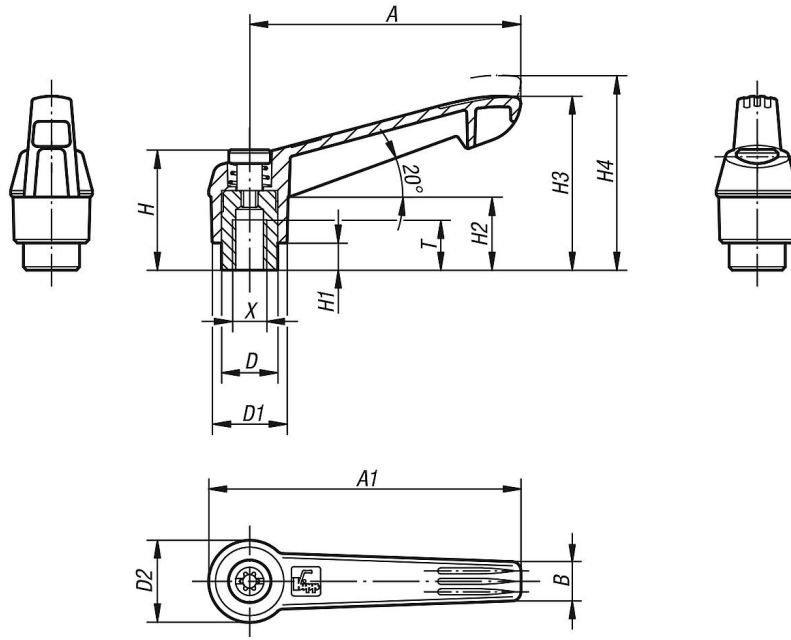

Ürünlere genel bakış