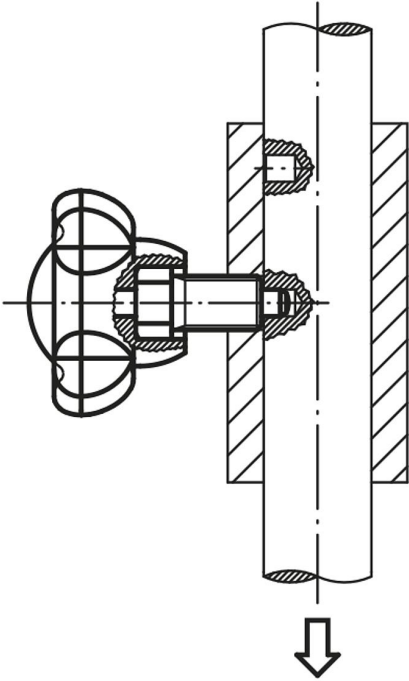

Ürün açıklaması/Ürün resimleri

INCH  
Parts

**Açıklama**

**Malzeme:**

Termoplastik.

Kilitleme pimi veya setskur: Çelik 5.8.

**Model:**

Tutamak: Siyah gri.

Kilitleme pimi veya setskur: Perdahlı.

Kilitleme pimi: Sertleştirilmiş ve taşlanmış.

## Ürünlere genel bakış

Sipariş numarası	Boyut	Renk kapak	D	D1	D2	D3	D4	H1	H2	L	L1	Strok S	SW
03190-1105AL	1	siyah gri RAL 7021	5	3/8-24	50	22,2	28,2	17,8	11,5	52,8	13	5	13
03190-1105AL5	1	açık gri RAL 7035	5	3/8-24	50	22,2	28,2	17,8	11,5	52,8	13	5	13
03190-1105AL6	1	trafik kırmızı RAL 3020	5	3/8-24	50	22,2	28,2	17,8	11,5	52,8	13	5	13
03190-1105AL7	1	kolza sarı RAL 1021	5	3/8-24	50	22,2	28,2	17,8	11,5	52,8	13	5	13
03190-1206A5	2	siyah gri RAL 7021	6	1/2-13	50	22,2	28,2	17,8	11,5	57,8	17	6	14
03190-1206A55	2	açık gri RAL 7035	6	1/2-13	50	22,2	28,2	17,8	11,5	57,8	17	6	14
03190-1206A56	2	trafik kırmızı RAL 3020	6	1/2-13	50	22,2	28,2	17,8	11,5	57,8	17	6	14
03190-1206A57	2	kolza sarı RAL 1021	6	1/2-13	50	22,2	28,2	17,8	11,5	57,8	17	6	14
03190-1308A6	3	siyah gri RAL 7021	8	5/8-11	63	28	35,5	22,5	14,5	74	22	8	19
03190-1308A65	3	açık gri RAL 7035	8	5/8-11	63	28	35,5	22,5	14,5	74	22	8	19
03190-1308A66	3	trafik kırmızı RAL 3020	8	5/8-11	63	28	35,5	22,5	14,5	74	22	8	19
03190-1308A67	3	kolza sarı RAL 1021	8	5/8-11	63	28	35,5	22,5	14,5	74	22	8	19
03190-1410A7	4	siyah gri RAL 7021	10	3/4-10	63	28	35,5	22,5	14,5	78	24	10	22
03190-1410A75	4	açık gri RAL 7035	10	3/4-10	63	28	35,5	22,5	14,5	78	24	10	22
03190-1410A76	4	trafik kırmızı RAL 3020	10	3/4-10	63	28	35,5	22,5	14,5	78	24	10	22
03190-1410A77	4	kolza sarı RAL 1021	10	3/4-10	63	28	35,5	22,5	14,5	78	24	10	22