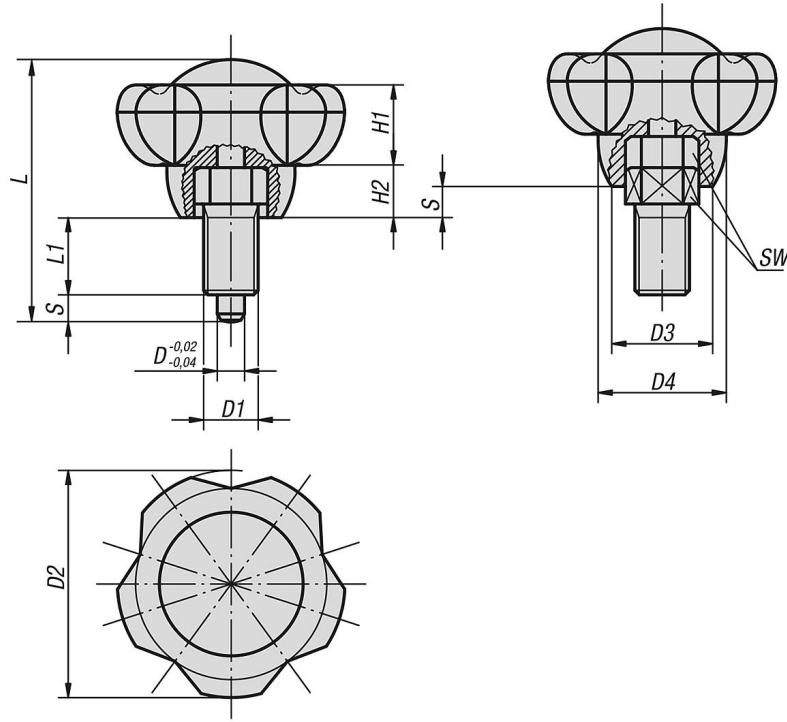

Ürün açıklaması/Ürün resimleri

INCH  
Parts

**Açıklama**

**Malzeme:**

Termoplastik.

Kilitleme pimi veya setskur: Çelik 5.8.

**Model:**

Tutamak: Siyah gri.

Kilitleme pimi veya setskur: Perdahlı.

Kilitleme pimi: Sertleştirilmiş ve taşlanmış.

## Ürünlere genel bakış

Sipariş numarası	Boyut	Renk kapak	D	D1	D2	D3	D4	H1	H2	L	L1	Strok S	SW
03190-1105AL	1	siyah gri RAL 7021	5	3/8-24	50	22,2	28,2	17,8	11,5	52,8	13	5	13
03190-1105AL5	1	açık gri RAL 7035	5	3/8-24	50	22,2	28,2	17,8	11,5	52,8	13	5	13
03190-1105AL6	1	trafik kırmızı RAL 3020	5	3/8-24	50	22,2	28,2	17,8	11,5	52,8	13	5	13
03190-1105AL7	1	kolza sarı RAL 1021	5	3/8-24	50	22,2	28,2	17,8	11,5	52,8	13	5	13
03190-1206A5	2	siyah gri RAL 7021	6	1/2-13	50	22,2	28,2	17,8	11,5	57,8	17	6	14
03190-1206A55	2	açık gri RAL 7035	6	1/2-13	50	22,2	28,2	17,8	11,5	57,8	17	6	14
03190-1206A56	2	trafik kırmızı RAL 3020	6	1/2-13	50	22,2	28,2	17,8	11,5	57,8	17	6	14
03190-1206A57	2	kolza sarı RAL 1021	6	1/2-13	50	22,2	28,2	17,8	11,5	57,8	17	6	14
03190-1308A6	3	siyah gri RAL 7021	8	5/8-11	63	28	35,5	22,5	14,5	74	22	8	19
03190-1308A65	3	açık gri RAL 7035	8	5/8-11	63	28	35,5	22,5	14,5	74	22	8	19
03190-1308A66	3	trafik kırmızı RAL 3020	8	5/8-11	63	28	35,5	22,5	14,5	74	22	8	19
03190-1308A67	3	kolza sarı RAL 1021	8	5/8-11	63	28	35,5	22,5	14,5	74	22	8	19
03190-1410A7	4	siyah gri RAL 7021	10	3/4-10	63	28	35,5	22,5	14,5	78	24	10	22
03190-1410A75	4	açık gri RAL 7035	10	3/4-10	63	28	35,5	22,5	14,5	78	24	10	22
03190-1410A76	4	trafik kırmızı RAL 3020	10	3/4-10	63	28	35,5	22,5	14,5	78	24	10	22
03190-1410A77	4	kolza sarı RAL 1021	10	3/4-10	63	28	35,5	22,5	14,5	78	24	10	22