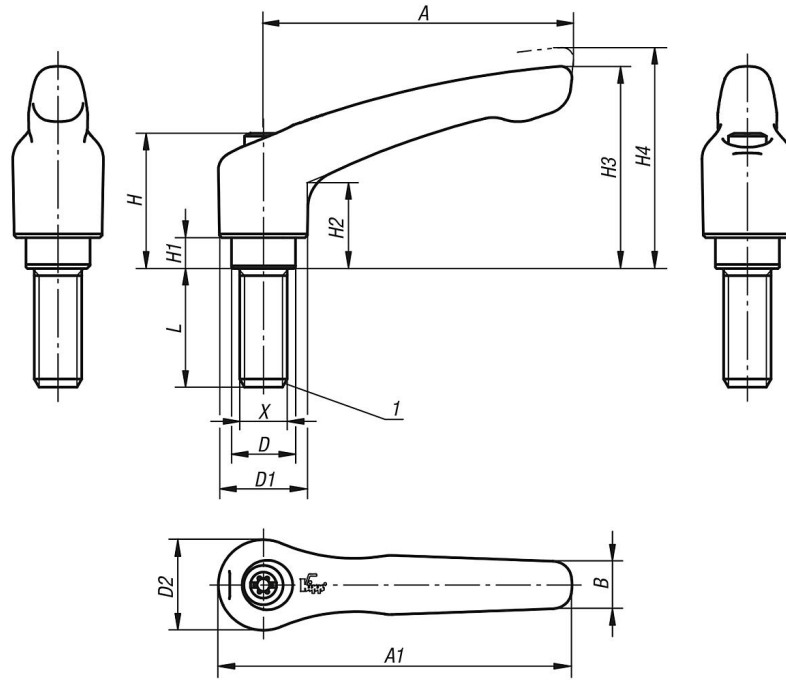

Çizimler

Ürünler genel bakış