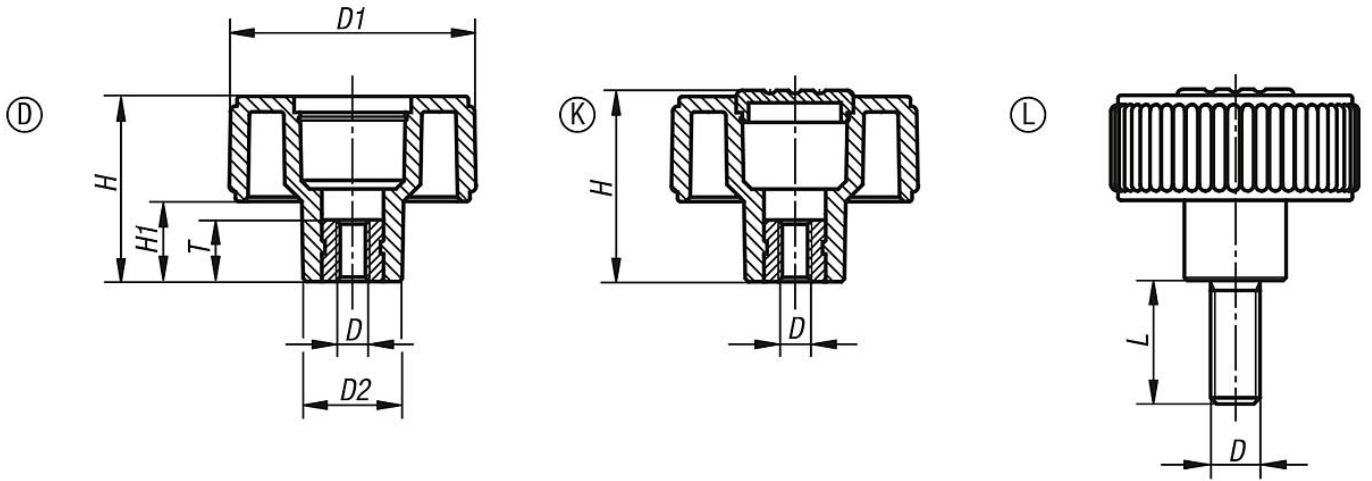

Ürün açıklaması/Ürün resimleri

INCH
Parts

Açıklama

Malzeme:

Termoplastik, siyah gri.

Bur veya setskur: paslanmaz elik 1.4305.

Model:

Kaplamaşız paslanmaz elik.

Bilgi:

Gümrük ürünlerinde form D in deęerinde, tüm dięer formlar mm olarak gösteriliyor.

izim bilgisi:

Form D: Dişli bur, kapaksız

Form K: Dişli bur, kapaklı

Form L: Dıştan dişli

Ürün açıklaması/Ürün resimleri

Çizimler

Ürünlere genel bakış

Sipariş numarası	Form	Renk kapak	Boyut	D	D1	D2	H	H1	T	L
06267-11A1	D	-	1	10-32	40	16,5	31	13	10	-
06267-11A2	D	-	1	1/4-20	40	16,5	31	13	10	-
06267-11A3	D	-	1	5/16-18	40	16,5	31	13	14	-
06267-12A3	D	-	2	5/16-18	50	18	36	15	14	-
06267-12A4	D	-	2	3/8-16	50	18	36	15	14	-
06267-13A4	D	-	3	3/8-16	63	22	41	17	14	-
06267-13A5	D	-	3	1/2-13	63	22	41	17	18	-
06267-21A1	K	siyah gri RAL 7021	1	10-32	40	16,5	31	13	10	-
06267-21A15	K	açık gri RAL 7035	1	10-32	40	16,5	31	13	10	-
06267-21A16	K	trafik kırmızı RAL 3020	1	10-32	40	16,5	31	13	10	-
06267-21A17	K	kolza sarı RAL 1021	1	10-32	40	16,5	31	13	10	-
06267-21A2	K	siyah gri RAL 7021	1	1/4-20	40	16,5	31	13	10	-
06267-21A25	K	açık gri RAL 7035	1	1/4-20	40	16,5	31	13	10	-
06267-21A26	K	trafik kırmızı RAL 3020	1	1/4-20	40	16,5	31	13	10	-
06267-21A27	K	kolza sarı RAL 1021	1	1/4-20	40	16,5	31	13	10	-
06267-21A3	K	siyah gri RAL 7021	1	5/16-18	40	16,5	31	13	14	-
06267-21A35	K	açık gri RAL 7035	1	5/16-18	40	16,5	31	13	14	-
06267-21A36	K	trafik kırmızı RAL 3020	1	5/16-18	40	16,5	31	13	14	-
06267-21A37	K	kolza sarı RAL 1021	1	5/16-18	40	16,5	31	13	14	-
06267-22A3	K	siyah gri RAL 7021	2	5/16-18	50	18	36	15	14	-
06267-22A35	K	açık gri RAL 7035	2	5/16-18	50	18	36	15	14	-
06267-22A36	K	trafik kırmızı RAL 3020	2	5/16-18	50	18	36	15	14	-