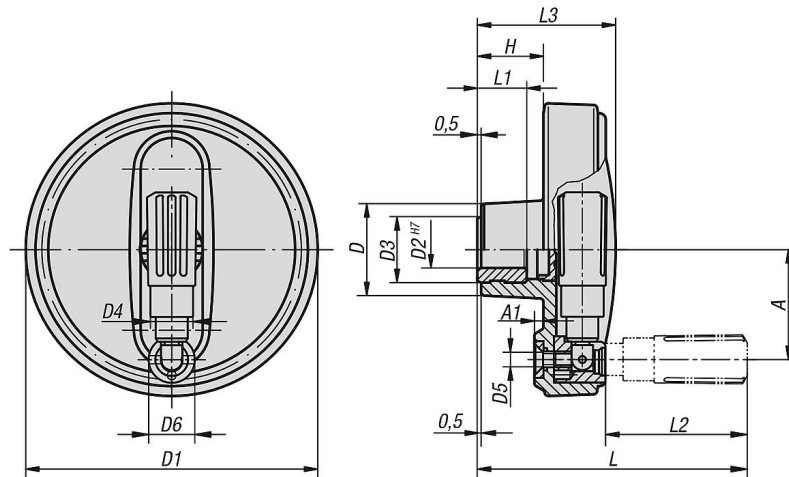

Ürün açıklaması/Ürün resimleri

INCH
Parts

Açıklama

Malzeme:

Termoplastik, siyah gri.

Model:

Çelik parçalar: perdahlı.

Bilgi:

Göbeğin muhafaza kapağı monte edilmemiş olarak teslim edilir.

El çarkları, enine pimler takılarak veya silindirik başlı cıvata DIN 6912 ve pul DIN 7349 ile uygun kaması bağlantısı şeklinde aksel olarak şafta tespitlenebilir.

Çizimler

Ürünler genel bakış

Sipariş numarası	Boyut	D	D1	D2	D3	D4	D5	D6	A	A1	H	L	L1	L2	L3
06264-1080C0	1	25	80	0,375	19	13	M4	13	30	2,5	17,5	75	13	40	37,5
06264-2100C0	2	28	100	0,375	19	16	M5	16	38	3	20	90	13	49	44
06264-2100CP	2	28	100	0,5	19	16	M5	16	38	3	20	90	13	49	44
06264-3125CP	3	35	125	0,5	25	20	M6	20	47,5	4	23,5	109	18,5	59,5	53
06264-4160CP	4	45	160	0,5	25	25	M8	26	62	5,6	28	144	18,5	83,5	64,5
06264-4160CQ	4	45	160	0,625	25	25	M8	26	62	5,6	28	144	18,5	83,5	64,5