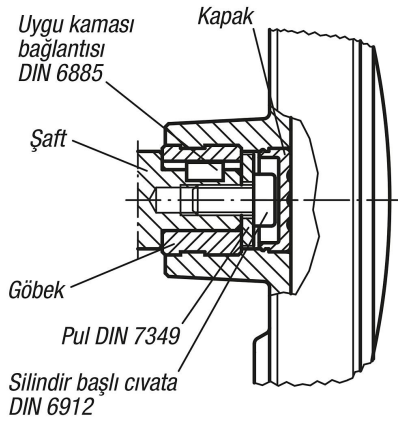

Ürün açıklaması/Ürün resimleri

INCH
Parts

Açıklama

Malzeme:

Termoplastik, siyah gri.

Model:

Çelik parçalar: perdahlı.

Bilgi:

Göbeğin muhafaza kapağı monte edilmemiş olarak teslim edilir.

El çarkları, enine pimler takılarak veya silindirik başlı cıvata DIN 6912 ve pul DIN 7349 ile uygun kaması bağlantısı şeklinde aksel olarak şafta tespitlenebilir.

Çizimler

Ürünler genel bakış

Sipariş numarası	Boyut	D	D1	D2	D3	D4	D5	D6	A	A1	H	L	L1	L2	L3
06264-1080C0	1	25	80	0,375	19	13	M4	13	30	2,5	17,5	75	13	40	37,5
06264-2100C0	2	28	100	0,375	19	16	M5	16	38	3	20	90	13	49	44
06264-2100CP	2	28	100	0,5	19	16	M5	16	38	3	20	90	13	49	44
06264-3125CP	3	35	125	0,5	25	20	M6	20	47,5	4	23,5	109	18,5	59,5	53
06264-4160CP	4	45	160	0,5	25	25	M8	26	62	5,6	28	144	18,5	83,5	64,5
06264-4160CQ	4	45	160	0,625	25	25	M8	26	62	5,6	28	144	18,5	83,5	64,5