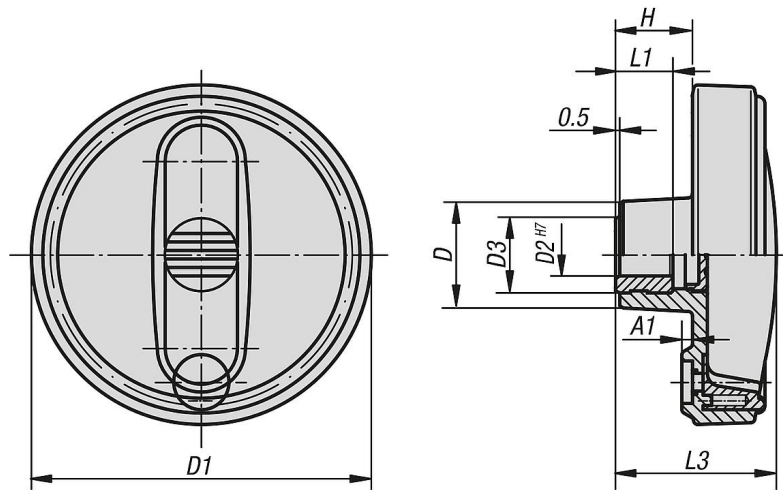

Ürün açıklaması/Ürün resimleri

INCH
Parts

Açıklama

Malzeme:

Termoplastik, siyah gri.

Model:

Çelik parçalar: perdahlı.

Bilgi:

Göbeğin muhafaza kapağı monte edilmemiş olarak teslim edilir.

El çarkları, enine pimler takılarak veya silindir başlı cıvata DIN 6912 ve pul DIN 7349 ile uygun kaması bağlantısı şeklinde aksel olarak şaftta tespitlenebilir.

Çizimler

Ürünlere genel bakış

Sipariş numarası	Boyut	D	D1	D2	D3	A1	H	L1	L3
06262-1080CO	1	25	80	0,375	19	2,5	17,5	13	37,5
06262-2100CO	2	28	100	0,375	19	3	20	13	44
06262-2100CP	2	28	100	0,5	19	3	20	13	44
06262-3125CP	3	35	125	0,5	25	4	23,5	18,5	53
06262-4160CP	4	45	160	0,5	25	5,6	28	18,5	64,5

Ürönlere genel bakış

Sipariş numarası	Boyut	D	D1	D2	D3	A1	H	L1	L3
06262-4160CQ	4	45	160	0,625	25	5,6	28	18,5	64,5