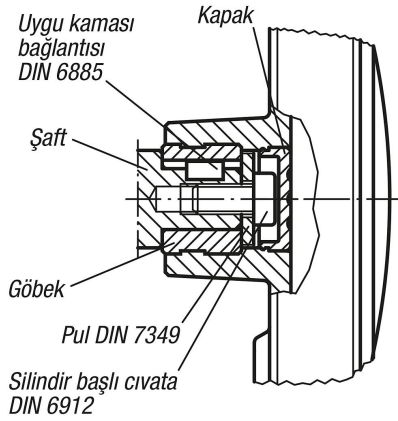

Ürün açıklaması/Ürün resimleri

INCH
Parts

Açıklama

Malzeme:

Termoplastik, siyah gri.

Model:

Çelik parçalar: perdahlı.

Bilgi:

Göbeğin muhafaza kapağı monte edilmemiş olarak teslim edilir.

El çarkları, enine pimler takılarak veya silindir başlı cıvata DIN 6912 ve pul DIN 7349 ile uygun kaması bağlantısı şeklinde aksel olarak şaftta tespitlenebilir.

Çizimler

Ürünlere genel bakış

Sipariş numarası	Boyut	D	D1	D2	D3	A1	H	L1	L3
06262-1080CO	1	25	80	0,375	19	2,5	17,5	13	37,5
06262-2100CO	2	28	100	0,375	19	3	20	13	44
06262-2100CP	2	28	100	0,5	19	3	20	13	44
06262-3125CP	3	35	125	0,5	25	4	23,5	18,5	53
06262-4160CP	4	45	160	0,5	25	5,6	28	18,5	64,5

Ürönlere genel bakış

Sipariş numarası	Boyut	D	D1	D2	D3	A1	H	L1	L3
06262-4160CQ	4	45	160	0,625	25	5,6	28	18,5	64,5