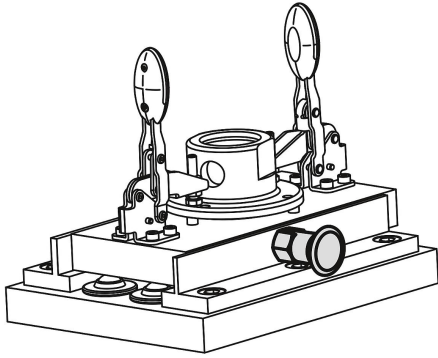

Ürün açıklaması/Ürün resimleri

Açıklama

Malzeme:

Kilitleme pimi: Sertleştirilmiş:

Dişli kovan: 1.4305.

Kilitleme pimi: 1.4034.

Kilitleme pimi: Sertleştirilmemiş:

Dişli kovan: 1.4305.

Kilitleme pimi 1.4305.

Mantar tutamak: 1.4305, elektrolitik polisajlı.

Model:

kaplamasız, kilitleme pimi: Taşlanmış.

Bilgi:

Kilitleme bulonları, kilitleme konumunun enine kuvvetler tarafından değiştirilmesinin önleneceği yerlerde kullanılır. Ancak bulon elle çıkartıldıktan sonra başka bir kilitleme konumuna geçilebilir. Çıkartma uzun süre boyunca yapılacaksa ve kilitleme piminin geri sıçraması önlenecekse, Form C veya Form D kullanılmalıdır.

Talep üzerine:

Özel modeller.

Çizimler

Ürünlere genel bakış

Sipariş numarası	Form	Ana gövde malzemesi	Yüzey Ana gövde	D	D1	D2	L	L1	L2	L3	Strok S	SW1	SW2	F x 30°	Yay kuvveti Başlangıç F1 yakl. N	Yay kuvveti Bitiş F2 yakl. N
03089-001903AJ	A	paslanmaz çelik	sertleştirilmiş	3	1/4-28	14	34,5	12	5	10	3,5	8	-	0,8	4,5	10
03089-001004AK	A	paslanmaz çelik	sertleştirilmiş	4	5/16-24	18	43	15	6	13	4	10	-	1	6	12
03089-001105AL	A	paslanmaz çelik	sertleştirilmiş	5	3/8-24	21	50	17	7	15	5	13	-	1,3	4,5	12
03089-001206A5	A	paslanmaz çelik	sertleştirilmiş	6	1/2-13	25	59	20	8	17	6	14	-	1,8	6	14
03089-001308A6	A	paslanmaz çelik	sertleştirilmiş	8	5/8-11	33	77	26	10	23	8	19	-	2,3	15	35
03089-001410A7	A	paslanmaz çelik	sertleştirilmiş	10	3/4-10	33	83	28	12	25	10	22	-	2,6	15	34
03089-001412A0	A	paslanmaz çelik	sertleştirilmiş	12	3/4-16	33	87	28	14	25	12	22	-	2,8	15	39
03089-001516A8	A	paslanmaz çelik	sertleştirilmiş	16	1-8	40	106	32	18	28	16	27	-	3,2	20	46
03089-111903AJ	A	paslanmaz çelik	sertleştirilmemiş	3	1/4-28	14	34,5	12	5	10	3,5	8	-	0,8	4,5	10
03089-111004AK	A	paslanmaz çelik	sertleştirilmemiş	4	5/16-24	18	43	15	6	13	4	10	-	1	6	12
03089-111105AL	A	paslanmaz çelik	sertleştirilmemiş	5	3/8-24	21	50	17	7	15	5	13	-	1,3	4,5	12
03089-111206A5	A	paslanmaz çelik	sertleştirilmemiş	6	1/2-13	25	59	20	8	17	6	14	-	1,8	6	14