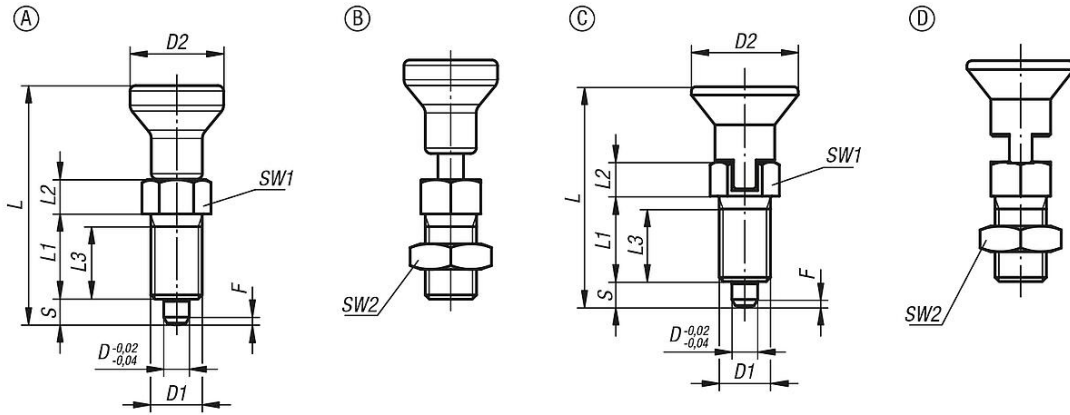

Ürün açıklaması/Ürün resimleri

Açıklama

Malzeme:

Kilitleme pimi: Sertleştirilmiş:

Dişli kovan: 1.4305.

Kilitleme pimi: 1.4034.

Kilitleme pimi: Sertleştirilmemiş:

Dişli kovan: 1.4305.

Kilitleme pimi 1.4305.

Mantar tutamak: 1.4305, elektrolitik polisajlı.

Model:

kaplamasız, kilitleme pimi: Taşlanmış.

Bilgi:

Kilitleme bulonları, kilitleme konumunun enine kuvvetler tarafından değiştirilmesinin önleneceği yerlerde kullanılır. Ancak bulon elle çıkartıldıktan sonra başka bir kilitleme konumuna geçilebilir. Çıkartma uzun süre boyunca yapılacaksa ve kilitleme piminin geri sıçraması önlenecekse, Form C veya Form D kullanılmalıdır.

Talep üzerine:

Özel modeller.

Çizimler

Ürünlere genel bakış

Sipariş numarası	Form	Ana gövde malzemesi	Yüzey Ana gövde	D	D1	D2	L	L1	L2	L3	Strok S	SW1	SW2	F x 30°	Yay kuvveti Başlangıç F1 yakl. N	Yay kuvveti Bitiş F2 yakl. N
03089-001903AJ	A	paslanmaz çelik	sertleştirilmiş	3	1/4-28	14	34,5	12	5	10	3,5	8	-	0,8	4,5	10
03089-001004AK	A	paslanmaz çelik	sertleştirilmiş	4	5/16-24	18	43	15	6	13	4	10	-	1	6	12
03089-001105AL	A	paslanmaz çelik	sertleştirilmiş	5	3/8-24	21	50	17	7	15	5	13	-	1,3	4,5	12
03089-001206A5	A	paslanmaz çelik	sertleştirilmiş	6	1/2-13	25	59	20	8	17	6	14	-	1,8	6	14
03089-001308A6	A	paslanmaz çelik	sertleştirilmiş	8	5/8-11	33	77	26	10	23	8	19	-	2,3	15	35
03089-001410A7	A	paslanmaz çelik	sertleştirilmiş	10	3/4-10	33	83	28	12	25	10	22	-	2,6	15	34
03089-001412A0	A	paslanmaz çelik	sertleştirilmiş	12	3/4-16	33	87	28	14	25	12	22	-	2,8	15	39
03089-001516A8	A	paslanmaz çelik	sertleştirilmiş	16	1-8	40	106	32	18	28	16	27	-	3,2	20	46
03089-111903AJ	A	paslanmaz çelik	sertleştirilmemiş	3	1/4-28	14	34,5	12	5	10	3,5	8	-	0,8	4,5	10
03089-111004AK	A	paslanmaz çelik	sertleştirilmemiş	4	5/16-24	18	43	15	6	13	4	10	-	1	6	12
03089-111105AL	A	paslanmaz çelik	sertleştirilmemiş	5	3/8-24	21	50	17	7	15	5	13	-	1,3	4,5	12
03089-111206A5	A	paslanmaz çelik	sertleştirilmemiş	6	1/2-13	25	59	20	8	17	6	14	-	1,8	6	14