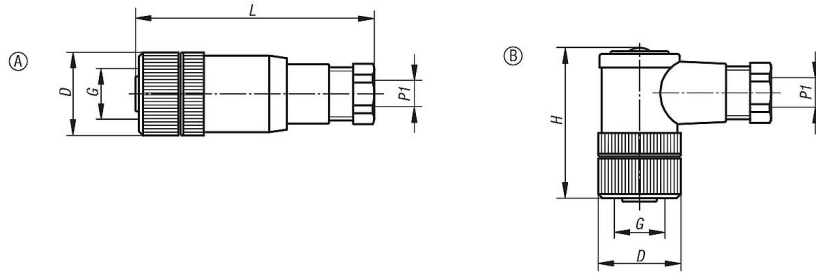

Gerilim: U maks. 60 V

Akım: I maks. 4 A

Kutup sayısı: 3 kutuplu (M12x1'de 4 kutuplu)

Koruma sınıfı: IP 67

Bilgi:

Yerinde monte edilebilir, vidalı kilitli konnektörler

Sıcaklık aralığı:

-25 °C - +85 °C

Çizim bilgisi:

P1 = Kablo geçişi

1 = Kahverengi (BN)

2 = Beyaz (WH)

3 = Mavi (BU)

4 = Siyah (BK)

Çizimler

Ürünlere genel bakış

Sipariş numarası	Form	D	G	H	L	P1	Bağlantı şekli	Bağlantı kesiti maks. (mm ²)
80100-010	A	12	M8x1	-	45	3,5 - 5	vidalı bağlantı	0,5
80100-020	A	20	M12x1	-	54	4 - 6	vidalı bağlantı	0,75
80100-030	B	12	M8x1	28	-	3,5 - 5	lehimli bağlantı	0,25
80100-040	B	20	M12x1	38	-	4 - 6	vidalı bağlantı	0,75