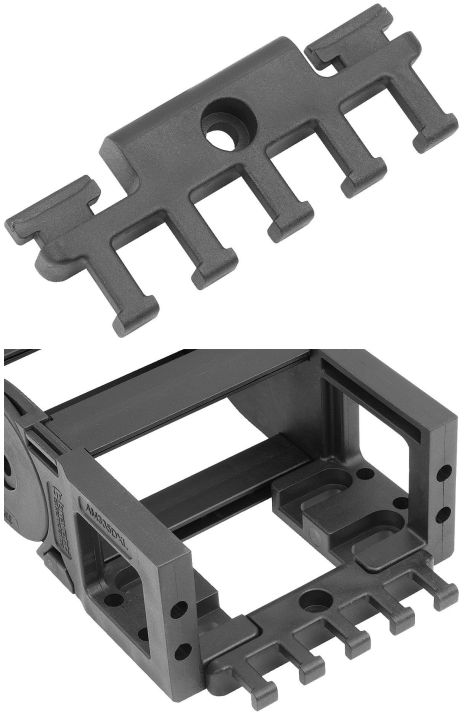

## Ürün açıklaması/Ürün resimleri

## Malzeme:

Poliamid, cam elyaf takviyeli.

## Model:

Siyah.

## Bilgi:

Gerinim önlemleri bağlantı elemanlarına kilitlenebilir. Bunlar yerleştirilmiş olan hatların zincir uçlarındaki konumunu sabitleyor.