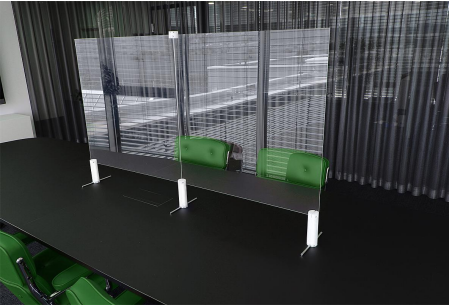

Ürün açıklaması/Ürün resimleri

**Açıklama****Malzeme:**

Akrilik cam.

Bilgi:

Yükseklik: 850mm

Genişlik: 850mm

Kalınlık: 4mm

Akrilik cam, plastik elemanlar ve paslanmaz çelikten oluşan, en ince ayrıntısına kadar düşünülmüş modüler sistem.

Modüler, hafif ve esnek.

Kullanım:

Gastronomi / Oteller / Restoranlar

Büro masaları / Toplantı odaları

Büfeler / İletişim alanı

Okullar / kütüphaneler

Ürün açıklaması/Ürün resimleri

Ürnlere genel bakış