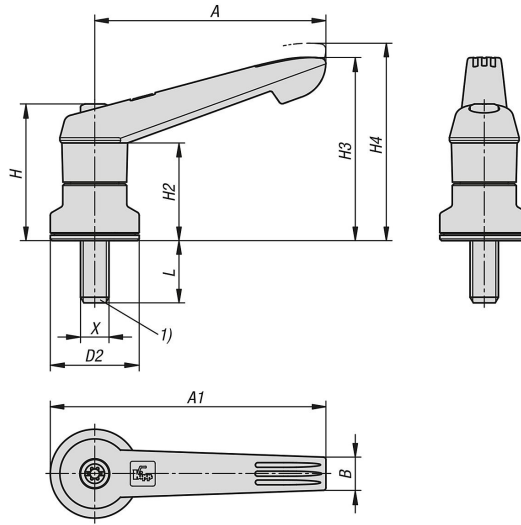

Ürünler genel bakış