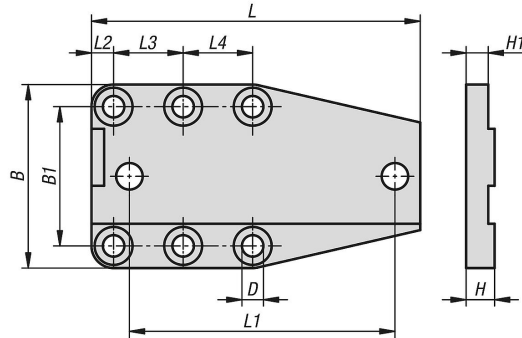

Ürün açıklaması/Ürün resimleri

Açıklama

Malzeme:

Alüminyum.

Model:

Alüminyum eloksitlenmiş.

Bilgi:

Alüminyum taşıyıcı plakalar, hassas mengenerler 33225-10 için ana plaka olarak kullanılabilir.

Hassas mengenerler, taşıyıcı plakalar yardımıyla B=29 veya B=46 ölçüsüne sahip tüm konumlandırma sistemlerine monte edilebilir.

Aksesuar:

Bu konumlandırma sehpaları (21100, 21102, 21104, 21120, 21122, 21124), çapraz sehpa (21130, 21132, 21133, 21134, 21136, 21137) ve kaldırma sehpa (21140, 21142).

Çizimler

Ürnlere genel bakış

Sipariş numarası	B	B1	D	H	H1	L	L1	L2	L3	L4
33225-16-152952	29	22	3,4	7	6	52	42	3,5	11	11
33225-16-254677	46	36	4,5	7	6	77	62,5	5	18	18