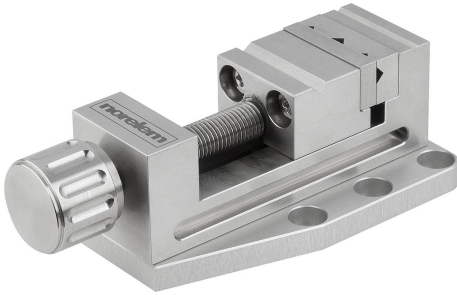

Ürün açıklaması/Ürün resimleri

Açıklama

Malzeme:

Alüminyum.

Model:

Alüminyum eloksitlenmiş.

Bilgi:

Alüminyum taşıyıcı plakalar, hassas mengenerler 33225-10 için ana plaka olarak kullanılabilir.

Hassas mengenerler, taşıyıcı plakalar yardımıyla B=29 veya B=46 ölçüsüne sahip tüm konumlandırma sistemlerine monte edilebilir.

Aksesuar:

Bu konumlandırma sehpaları (21100, 21102, 21104, 21120, 21122, 21124), çapraz sehpa (21130, 21132, 21133, 21134, 21136, 21137) ve kaldırma sehpa (21140, 21142).