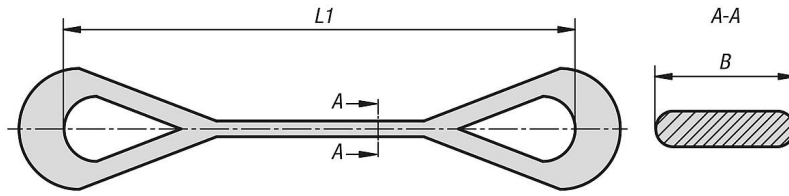

Ürünlere genel bakış

Sipariş numarası	Ana gövde rengi	B	L1	Taşıma kapasitesi kg
07798-02-0100010	eflatun	50	1 m	1000
07798-02-0100020	eflatun	50	2 m	1000
07798-02-0100030	eflatun	50	3 m	1000
07798-02-0100040	eflatun	50	4 m	1000
07798-02-0100050	eflatun	50	5 m	1000
07798-02-0200010	yeşil	60	1 m	2000
07798-02-0200020	yeşil	60	2 m	2000
07798-02-0200030	yeşil	60	3 m	2000
07798-02-0200040	yeşil	60	4 m	2000
07798-02-0200050	yeşil	60	5 m	2000
07798-02-0300010	sarı	90	1 m	3000
07798-02-0300020	sarı	90	2 m	3000
07798-02-0300030	sarı	90	3 m	3000
07798-02-0300040	sarı	90	4 m	3000
07798-02-0300050	sarı	90	5 m	3000
07798-02-0400010	sarı	120	1 m	4000
07798-02-0400020	gri	120	2 m	4000
07798-02-0400030	gri	120	3 m	4000
07798-02-0400040	gri	120	4 m	4000
07798-02-0400050	gri	120	5 m	4000
07798-02-0500010	kırmızı	150	1 m	5000
07798-02-0500020	kırmızı	150	2 m	5000
07798-02-0500030	kırmızı	150	3 m	5000
07798-02-0500040	kırmızı	150	4 m	5000
07798-02-0500050	kırmızı	150	5 m	5000