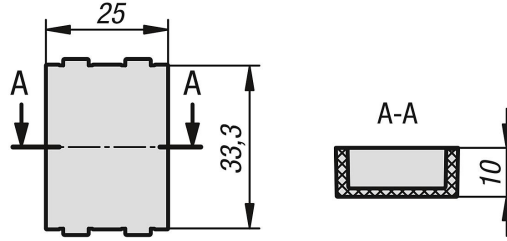

Ürün açıklaması/Ürün resimleri

Açıklama

Malzeme:

Poliamid, cam elyaf takviyeli.

Model:

Siyah.

Bilgi:

Mesafe parçası, makara rayları için alüminyum profillere uyarlanmıştır ve buna hızlı ve kolay şekilde monte edilebilir. Örn. makara, fırça veya bilya elemanları arasında mesafe parçaları olarak kullanılır. Profil donatımı aletsiz gerçekleştirilebilir. Tip B ve I alüminyum profiller için uygun.

Çizimler

Ürnlere genel bakış

Sipariş numarası	Adı
10448-05-3325	Mesafe Parçası