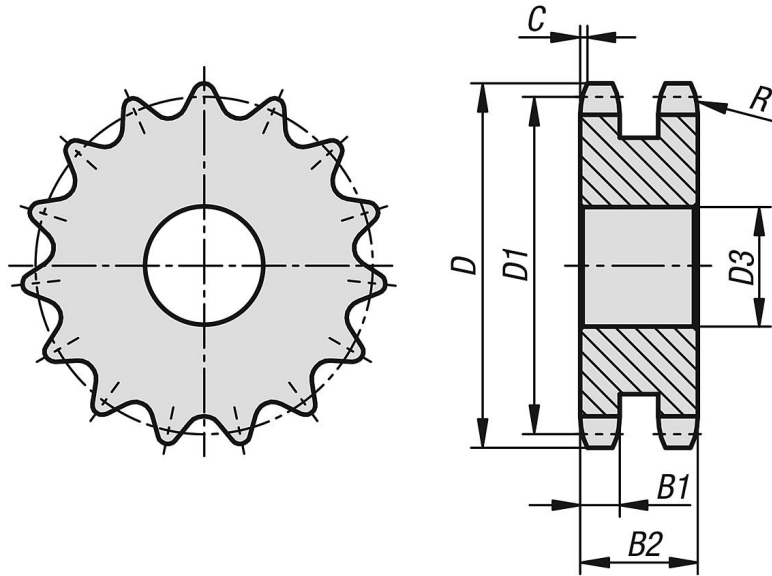

Ürönlere genel bakış

Sipariř numarası	ISO no.	Bölümleme İniç	Bölümleme mm	Diř sayısı	D	D1	D3 maks.	B1	B2	C	R
22265-31001702008	16 B-2	1 x 17,02mm	25,4 x 17,02	8	77,9	66,37	16	15,8	47,7	2,5	26
22265-31001702009	16 B-2	1 x 17,02mm	25,4 x 17,02	9	85,8	74,27	16	15,8	47,7	2,5	26
22265-31001702010	16 B-2	1 x 17,02mm	25,4 x 17,02	10	93,8	82,19	16	15,8	47,7	2,5	26
22265-31001702011	16 B-2	1 x 17,02mm	25,4 x 17,02	11	101,7	90,14	20	15,8	47,7	2,5	26
22265-31001702012	16 B-2	1 x 17,02mm	25,4 x 17,02	12	109,7	98,14	20	15,8	47,7	2,5	26
22265-31001702013	16 B-2	1 x 17,02mm	25,4 x 17,02	13	117,7	106,12	20	15,8	47,7	2,5	26
22265-31001702014	16 B-2	1 x 17,02mm	25,4 x 17,02	14	125,7	114,15	20	15,8	47,7	2,5	26
22265-31001702015	16 B-2	1 x 17,02mm	25,4 x 17,02	15	133,7	122,17	20	15,8	47,7	2,5	26
22265-31001702016	16 B-2	1 x 17,02mm	25,4 x 17,02	16	141,8	130,2	20	15,8	47,7	2,5	26
22265-31001702017	16 B-2	1 x 17,02mm	25,4 x 17,02	17	149,8	138,22	20	15,8	47,7	2,5	26
22265-31001702018	16 B-2	1 x 17,02mm	25,4 x 17,02	18	157,8	146,28	20	15,8	47,7	2,5	26
22265-31001702019	16 B-2	1 x 17,02mm	25,4 x 17,02	19	165,9	154,33	20	15,8	47,7	2,5	26