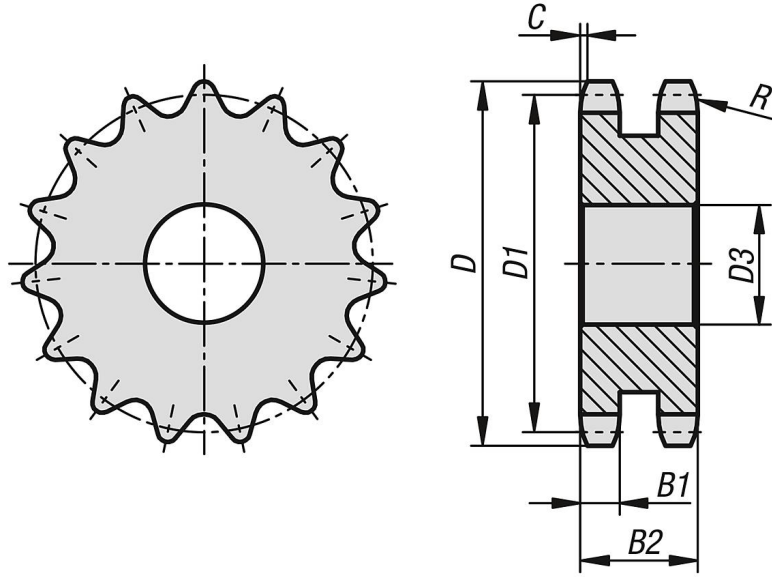

Ürün açıklaması/Ürün resimleri

Açıklama

Malzeme:

Karbon yüzdesi düşük elik.

Model:

kaplamasız, sertleştirilmemiş (sertleştirilemez).

Bilgi:

DIN ISO 606 uyarınca makaralı zincirler için zincir arkı kasnakları.

Zincir arkı kasnaklarının bir merkezleme deliği veya önceden açılan bir deliği mevcuttur (üretim tekniğine göre deęişir). Bu nedenle, tabloda yer alan D3 maks. ölçüsü, zincir arkı kasnaklarının teslim edildiđi deliğın maksimum deęeridir. Bu hazır delik / merkezleme deliği, müşteri tarafından geçme deliği, kanallı geçme deliği veya dişli delik olarak dönüştürülebilir. Müşteri tarafından alternatif olarak apı küçültmek için burçlar da kullanılabilir.

Çizimler

Ürönlere genel bakış

Sipariş numarası	ISO no.	Bölümlenme İnc	Bölümlenme mm	Diş sayısı	D	D1	D3 maks.	B1	B2	C	R
22265-30120516008	08 B-2	1/2 x 5/16	12,7 x 7,75	8	38	33,18	10	7	21	1,3	13
22265-30120516009	08 B-2	1/2 x 5/16	12,7 x 7,75	9	42	37,13	10	7	21	1,3	13
22265-30120516010	08 B-2	1/2 x 5/16	12,7 x 7,75	10	45,9	41,1	10	7	21	1,3	13
22265-30120516011	08 B-2	1/2 x 5/16	12,7 x 7,75	11	49,9	45,07	10	7	21	1,3	13
22265-30120516012	08 B-2	1/2 x 5/16	12,7 x 7,75	12	53,9	49,07	10	7	21	1,3	13
22265-30120516013	08 B-2	1/2 x 5/16	12,7 x 7,75	13	57,9	53,06	10	7	21	1,3	13
22265-30120516014	08 B-2	1/2 x 5/16	12,7 x 7,75	14	61,9	57,07	10	7	21	1,3	13
22265-30120516015	08 B-2	1/2 x 5/16	12,7 x 7,75	15	65,9	61,09	10	7	21	1,3	13
22265-30120516016	08 B-2	1/2 x 5/16	12,7 x 7,75	16	69,9	65,1	12	7	21	1,3	13
22265-30120516017	08 B-2	1/2 x 5/16	12,7 x 7,75	17	74	69,11	12	7	21	1,3	13
22265-30120516018	08 B-2	1/2 x 5/16	12,7 x 7,75	18	78	73,14	12	7	21	1,3	13
22265-30120516019	08 B-2	1/2 x 5/16	12,7 x 7,75	19	82	77,16	12	7	21	1,3	13