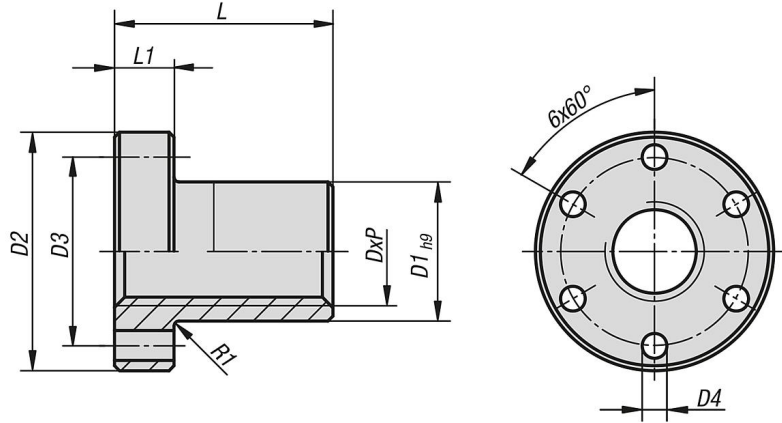

Ürün açıklaması/Ürün resimleri

Açıklama

Malzeme:

Kırmızı bronz Rg7.

Model:

kaplamasız.

Bilgi:

ISO trapez dişli DIN 103'e dayanarak.

Küçük ve orta hızlı hareket tahrikleri için. Yağlama maddesi eksikliği olduğunda, kırmızı bronz trapez dişli somunlar, çelik miller üzerinde iyi acil çalışma özelliklerine sahiptir.

Tolerans sınıfı 7H.

Çizimler

Ürünlere genel bakış

Sipariş numarası	DxP	D1	D2	D3	D4	L	L1
24006-060213	Tr 6x2 P1	13	25	19	3,2	15	5
24006-120613	Tr 12x6 P3	28	48	38	6	35	12
24006-160813	Tr 16x8 P4	28	48	38	6	35	12
24006-200813	Tr 20x8 P4	32	55	45	6,5	44	12
24006-241013	Tr 24x10 P5	32	55	45	6,5	44	12
24006-301213	Tr 30x12 P6	38	62	50	6,5	46	14
24006-401413	Tr 40x14 P7	63	95	78	9	66	16