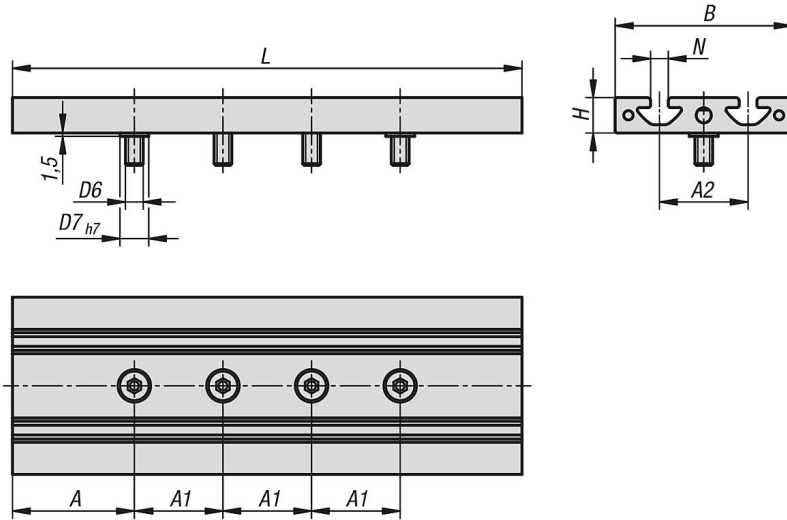

Ürün açıklaması/Ürün resimleri

Açıklama

Malzeme:

Alüminyum kanallı tabla.

Merkezleme halkaları paslanmaz çelik 1.4301.

Çıvatalar çelik.

Model:

Kanallı tabla doğal renkli eloksal kaplama.

Çıvatalar, yalın.

Bilgi:

Kanallı tablanın alt tarafında her vida dişi deliğinde ilave bir merkezleme deliği bulunmaktadır. Bu şekilde kanallı tabla, merkezleme halkalarıyla tam olarak doğrusal kılavuzun kızağına monte edilebilir.

Üst tarafta bulunan profil kanalları üniversal montaj imkanları sunmaktadır.

Çizimler

Ürünlere genel bakış

Sipariş numarası	Boyut	Tip	Kanal genişliği	A	A1	A2	B	D6	D7	H	L	N
20310-06174	60	I	6	42	30	30	60	M6	10	12	174	6
20310-08230	80	I	8	55	40	40	80	M8	13	16	230	8