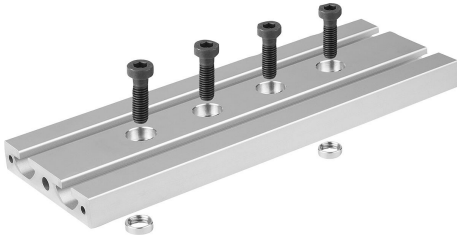

Ürün açıklaması/Ürün resimleri

Açıklama

Malzeme:

Alüminyum kanallı tabla.

Merkezleme halkaları paslanmaz çelik 1.4301.

Çıvatalar çelik.

Model:

Kanallı tabla doğal renkli eloksal kaplama.

Çıvatalar, yalın.

Bilgi:

Kanallı tablanın alt tarafında her vida dişi deliğinde ilave bir merkezleme deliği bulunmaktadır. Bu şekilde kanallı tabla, merkezleme halkalarıyla tam olarak doğrusal kılavuzun kızağına monte edilebilir.

Üst tarafta bulunan profil kanalları üniversal montaj imkanları sunmaktadır.

Çizimler

Ürünlere genel bakış

Sipariş numarası	Boyut	Tip	Kanal genişliği	A	A1	A2	B	D6	D7	H	L	N
20310-06174	60	I	6	42	30	30	60	M6	10	12	174	6
20310-08230	80	I	8	55	40	40	80	M8	13	16	230	8