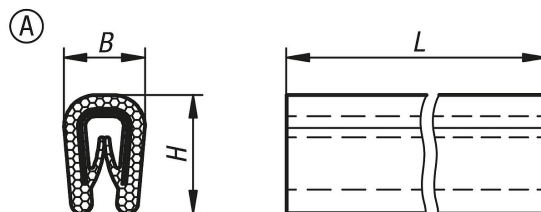

Ürün açıklaması/Ürün resimleri

Açıklama

Malzeme:
PVC.

Model:
Siyah.

Bilgi:
Kenar koruyucu profiller, sac kenarların keskinliğini gidermek, kaplamak ve süslemek için öngörülmüştür, bu şekilde ilave bir işleme adımı gerekli değildir.

Montaj:
Basit, hızlı ve sorunsuz montaj. Elle bastırarak, kenar koruyucu profil kendiliğinden sıkışır, yarıçaplar veya bükümler mevcut olsa bile. Yapıştırma veya sabitleme malzemesi gerekli değildir.

Talep üzerine:
Diğer uzunluklar.

Asgari bükme yarıçapı:

Çizimler

Ürönlere genel bakıř

Sipariř numarası	Form	L	Sıkıřtırma aralıęı mm	Asgari bükme yarıçapı mm	B	H
96520-010X2000	A	2000	1,0-2,0	A=15 B=15 C=10 D=10	6,5	10
96520-010X5000	A	5000	1,0-2,0	A=15 B=15 C=10 D=10	6,5	10
96520-010X10000	A	10000	1,0-2,0	A=15 B=15 C=10 D=10	6,5	10
96520-010X20000	A	20000	1,0-2,0	A=15 B=15 C=10 D=10	6,5	10
96520-010X50000	A	50000	1,0-2,0	A=15 B=15 C=10 D=10	6,5	10