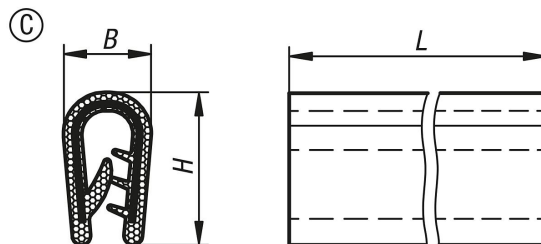

Ürün açıklaması/Ürün resimleri

**Açıklama**

Malzeme:
PVC.

Model:
Siyah.

Bilgi:
Kenar koruyucu profiller, sac kenarların keskinliğini gidermek, kaplamak ve süslemek için öngörülmüştür, bu şekilde ilave bir işleme adımı gerekli değildir.

Montaj:
Basit, hızlı ve sorunsuz montaj. Elle bastırarak, kenar koruyucu profil kendiliğinden sıkışır, yarıçaplar veya bükümler mevcut olsa bile. Yapıştırma veya sabitleme malzemesi gerekli değildir.

Talep üzerine:
Diğer uzunluklar.

Asgari bükme yarıçapı:

Çizimler

Ürönlere genel bakıř

Sipariř numarası	Form	L	Sıkıřtırma aralıęı mm	Asgari bükme yarıçapı mm	B	H
96520-217X2000	C	2000	4,0-6,0	A=50 B=40 C=30 D=30	11	15,8
96520-217X5000	C	5000	4,0-6,0	A=50 B=40 C=30 D=30	11	15,8
96520-217X10000	C	10000	4,0-6,0	A=50 B=40 C=30 D=30	11	15,8
96520-217X20000	C	20000	4,0-6,0	A=50 B=40 C=30 D=30	11	15,8
96520-217X50000	C	50000	4,0-6,0	A=50 B=40 C=30 D=30	11	15,8