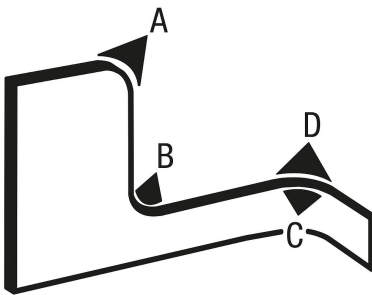

Ürün açıklaması/Ürün resimleri

**Açıklama**

Malzeme:
PVC.

Model:
Siyah.

Bilgi:
Kenar koruyucu profiller, sac kenarların keskinliğini gidermek, kaplamak ve süslemek için öngörülmüştür, bu şekilde ilave bir işleme adımı gerekli değildir.

Montaj:
Basit, hızlı ve sorunsuz montaj. Elle bastırarak, kenar koruyucu profil kendiliğinden sıkışır, yarıçaplar veya bükümler mevcut olsa bile. Yapıştırma veya sabitleme malzemesi gerekli değildir.

Talep üzerine:
Diğer uzunluklar.

Asgari bükme yarıçapı:

Çizimler

Ürönlere genel bakıř

Sipariř numarası	Form	L	Sıkıřtırma aralıęı mm	Asgari bükme yarıçapı mm	B	H
96520-217X2000	C	2000	4,0-6,0	A=50 B=40 C=30 D=30	11	15,8
96520-217X5000	C	5000	4,0-6,0	A=50 B=40 C=30 D=30	11	15,8
96520-217X10000	C	10000	4,0-6,0	A=50 B=40 C=30 D=30	11	15,8
96520-217X20000	C	20000	4,0-6,0	A=50 B=40 C=30 D=30	11	15,8
96520-217X50000	C	50000	4,0-6,0	A=50 B=40 C=30 D=30	11	15,8