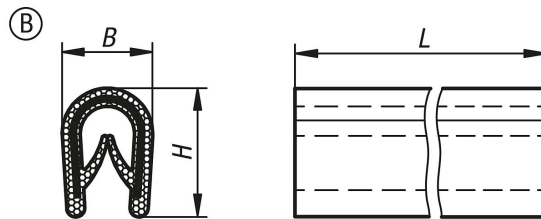

## Ürün açıklaması/Ürün resimleri

**Açıklama**

**Malzeme:**  
PVC.

**Model:**  
Siyah.

**Bilgi:**

Kenar koruyucu profiller, sac kenarların keskinliğini gidermek, kaplamak ve süslemek için öngörülmüştür, bu şekilde ilave bir işleme adımı gerekli değildir.

**Montaj:**

Basit, hızlı ve sorunsuz montaj. Elle bastırarak, kenar koruyucu profil kendiliğinden sıkışır, yarıçaplar veya bükümler mevcut olsa bile. Yapıştırma veya sabitleme malzemesi gerekli değildir.

**Talep üzerine:**

Diğer uzunluklar.

Asgari bükme yarıçapı:

## Ürönlere genel bakıř

Sipariř numarası	Form	L	Sıkıřtırma aralıęı mm	Asgari bükme yarıçapı mm	B	H
96520-114X2000	B	2000	1,0-4,0	A=30 B=20 C=20 D=20	10	14,5
96520-114X5000	B	5000	1,0-4,0	A=30 B=20 C=20 D=20	10	14,5
96520-114X10000	B	10000	1,0-4,0	A=30 B=20 C=20 D=20	10	14,5
96520-114X20000	B	20000	1,0-4,0	A=30 B=20 C=20 D=20	10	14,5
96520-114X50000	B	50000	1,0-4,0	A=30 B=20 C=20 D=20	10	14,5