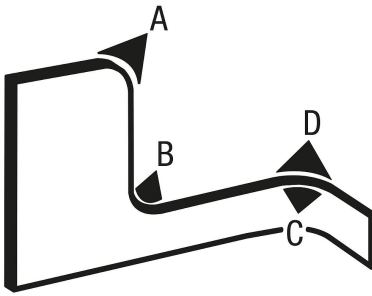

## Ürün açıklaması/Ürün resimleri

**Açıklama**

**Malzeme:**  
PVC.

**Model:**  
Siyah.

**Bilgi:**

Kenar koruyucu profiller, sac kenarların keskinliğini gidermek, kaplamak ve süslemek için öngörülmüştür, bu şekilde ilave bir işleme adımı gerekli değildir.

**Montaj:**

Basit, hızlı ve sorunsuz montaj. Elle bastırarak, kenar koruyucu profil kendiliğinden sıkışır, yarıçaplar veya bükümler mevcut olsa bile. Yapıştırma veya sabitleme malzemesi gerekli değildir.

**Talep üzerine:**

Diğer uzunluklar.

Asgari bükme yarıçapı: