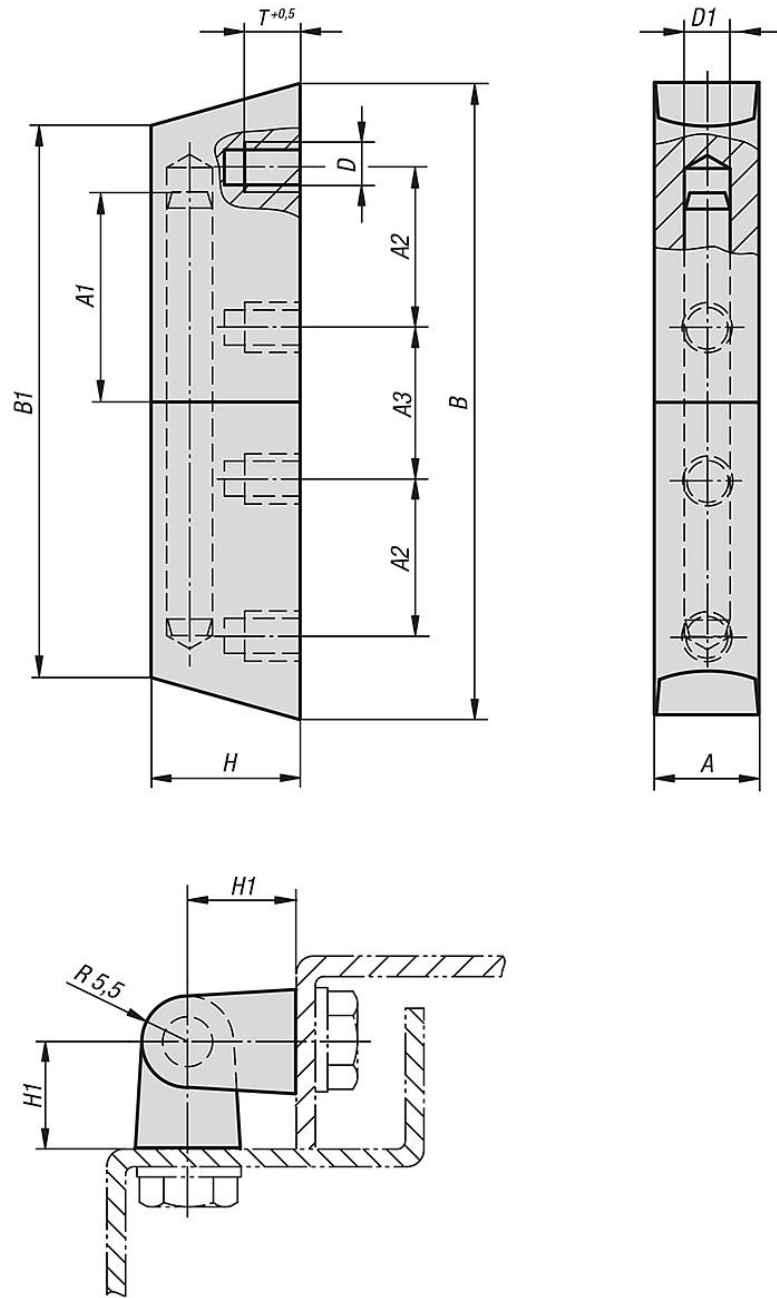

Ürün açıklaması/Ürün resimleri

Açıklama

Malzeme:

Paslanmaz elik 1.4401.

Model:

ipek mat polisajlı.

Bilgi:

Vidalama menteŖesi ıkartılabilir, sađ veya sol kullanılabilir.
Eđik menteŖe uçları kir birikmesini önler.

Çizimler

Ürnlere genel bakış

Sipariş numarası	A	A1	A2	A3	B	B1	D	D1	T	H	H1
27886-03-1761218	12,5	23	19	18	76	66	M6	6	6	18,5	13