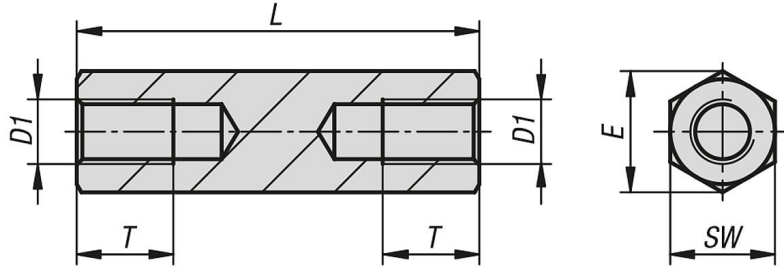

Ürün açıklaması/Ürün resimleri

Açıklama

Malzeme:

Çelik.

Model:

galvaniz kaplama, mavi pasifleştirilmiş.

Çizimler

Ürünlere genel bakış

Sipariş numarası	D1	E	L	SW	T
02035-10-205025	M5	9,2	25	8	8
02035-10-205030	M5	9,2	30	8	8
02035-10-205035	M5	9,2	35	8	8
02035-10-206030	M6	11,5	30	10	9
02035-10-206035	M6	11,5	35	10	9
02035-10-206040	M6	11,5	40	10	9
02035-10-206050	M6	11,5	50	10	9
02035-10-206060	M6	11,5	60	10	9
02035-10-208030	M8	15	30	13	12
02035-10-208035	M8	15	35	13	12
02035-10-208040	M8	15	40	13	12
02035-10-208050	M8	15	50	13	12
02035-10-208060	M8	15	60	13	12
02035-10-208090	M8	15	90	13	12
02035-10-210040	M10	18,5	40	16	15
02035-10-210045	M10	18,5	45	16	15
02035-10-210055	M10	18,5	55	16	15
02035-10-210065	M10	18,5	65	16	15
02035-10-210095	M10	18,5	95	16	15
02035-10-210115	M10	18,5	115	16	15
02035-10-212040	M12	20,8	40	18	18
02035-10-212045	M12	20,8	45	18	18
02035-10-212055	M12	20,8	55	18	18
02035-10-212065	M12	20,8	65	18	18
02035-10-212095	M12	20,8	95	18	18
02035-10-212115	M12	20,8	115	18	18