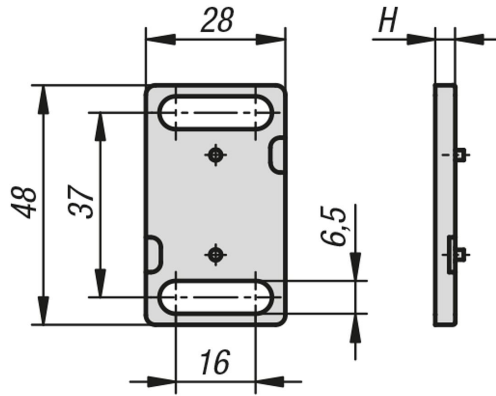

rnlere genel bakış

Sipariř numarası	H
03075-10-94	4