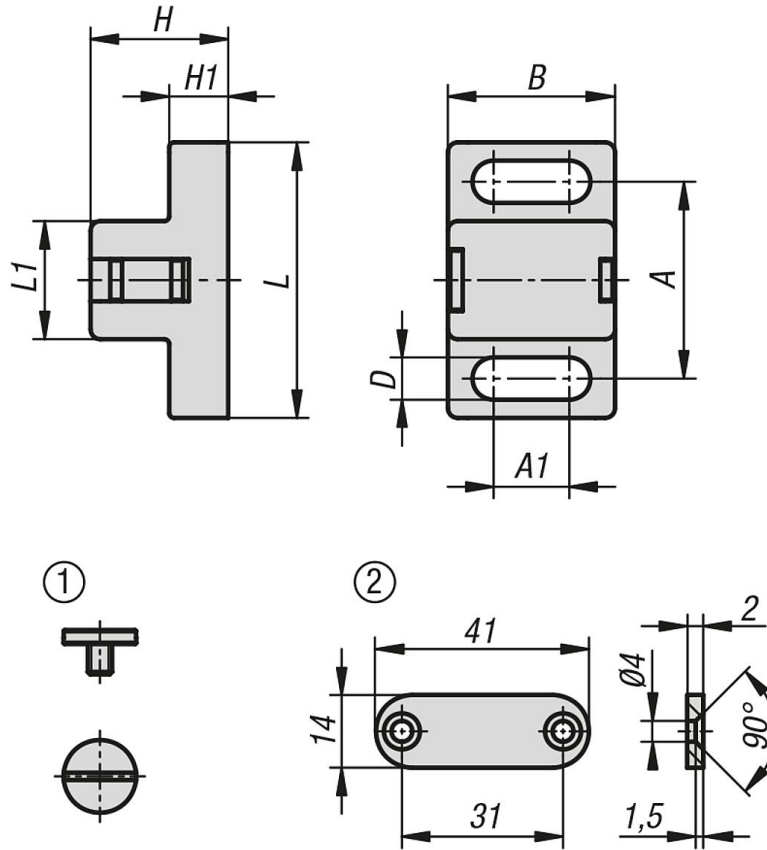

Ürün açıklaması/Ürün resimleri

Açıklama

Malzeme:

Poliamid, cam elyaf takviyeli
Yassı başlı cıvata DIN 921 çelik.
Tutucu plaka çelik.

Model:

siyah.
Yassı başlı cıvata ve tutucu plaka galvanizli.

Bilgi:

Döner ve sürgülü kapılar için mıknatıslı kilit. Uzun delikler, alüminyum profiller ve yüzey elemanları üzerinde esnek konumlandırmaya imkan vermektedir.

Çizim bilgisi:

- 1) Yassı başlı cıvata
- 2) Tutucu plaka

Çizimler

Ürünlere genel bakış

Sipariş numarası	A	A1	B	D	H	H1	L	L1	Tutma kuvveti F1 N	Tutma kuvveti F2 N	Karşı parça
03075-11-17281	20	7,7	17	4,3	14	6	28	12	5	3	Yassı başlı cıvata M4x5
03075-11-28401	30	13,5	28	6,3	20	10	40	19	20	10	Yassı başlı cıvata M5x6
03075-11-28402	30	13,5	28	6,3	20	10	40	19	20	10	Yassı başlı cıvata M5x6 ve tutucu plaka 14x41x2