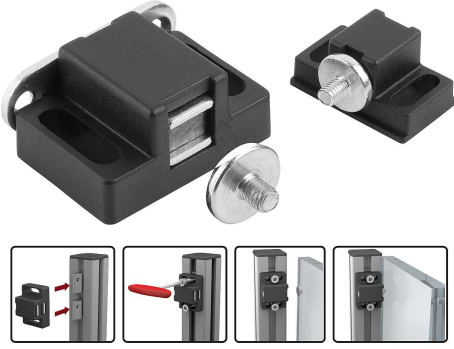

Ürün açıklaması/Ürün resimleri

Açıklama

Malzeme:

Poliamid, cam elyaf takviyeli
Yassı başlı cıvata DIN 921 çelik.
Tutucu plaka çelik.

Model:

siyah.
Yassı başlı cıvata ve tutucu plaka galvanizli.

Bilgi:

Döner ve sürgülü kapılar için mıknatıslı kilit. Uzun delikler, alüminyum profiller ve yüzey elemanları üzerinde esnek konumlandırmaya imkan vermektedir.

Çizim bilgisi:

- 1) Yassı başlı cıvata
- 2) Tutucu plaka

Çizimler

Ürünlere genel bakış

Sipariş numarası	A	A1	B	D	H	H1	L	L1	Tutma kuvveti F1 N	Tutma kuvveti F2 N	Karşı parça
03075-11-17281	20	7,7	17	4,3	14	6	28	12	5	3	Yassı başlı cıvata M4x5
03075-11-28401	30	13,5	28	6,3	20	10	40	19	20	10	Yassı başlı cıvata M5x6
03075-11-28402	30	13,5	28	6,3	20	10	40	19	20	10	Yassı başlı cıvata M5x6 ve tutucu plaka 14x41x2