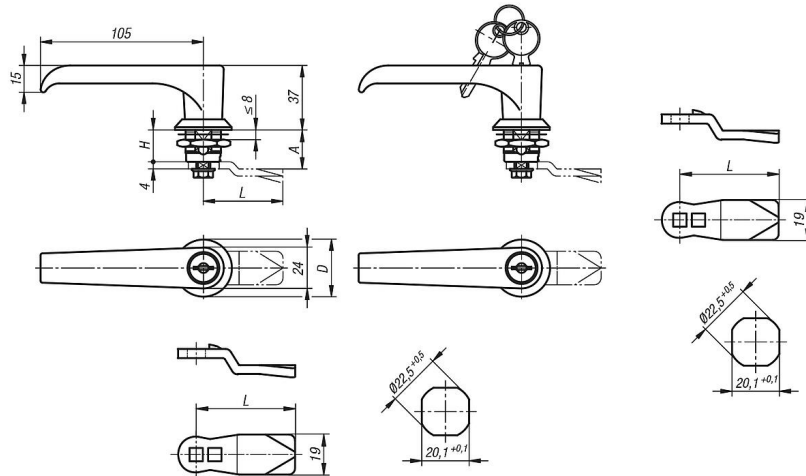

Çizimler

Ürüne genel bakış

L kolu, paslanmaz çelik, çeyrek dönüşlü kilit

Sipariş numarası	Göbek	D	H
05594-02-218	kilitli L kol	32	18
05594-02-118	L kol	32	18

Çeyrek dönüşlü kilit için dil

Sipariş numarası	A	L
05566-07-45060	6	45
05566-07-45080	8	45
05566-07-45100	10	45
05566-07-45140	14	45
05566-07-45160	16	45
05566-07-45180	18	45