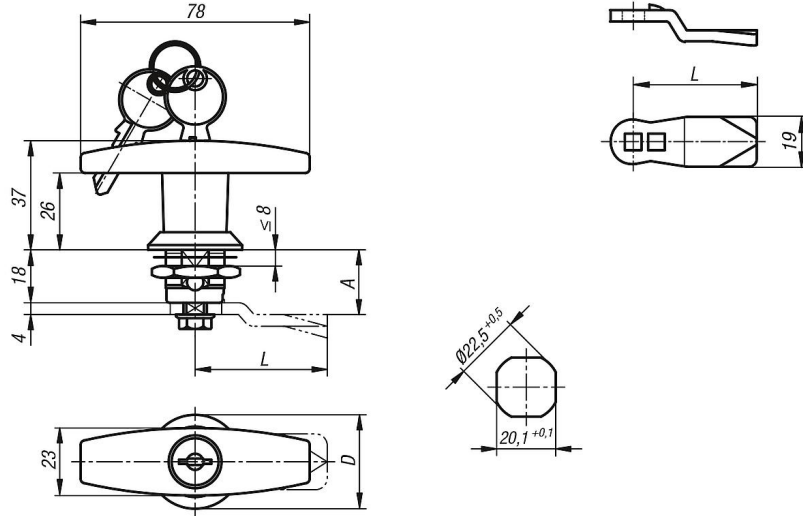

Ürün açıklaması/Ürün resimleri

Açıklama

Malzeme:

Çeyrek dönüşlü kilit paslanmaz çelik 1.4401.
Dil paslanmaz çelik 1.4301.

Model:

yalın.
Tutamak polisajlı.

Bilgi:

T kolu çeyrek dönüşlü kilit. Sağ veya sol tarafta 90° kapatma yolu ile kullanılabilir. Çeyrek dönüşlü kilit, parçaları birleştirilmiş olarak monte edilebilir. Koruma sınıfı IP65. İstenen tipteki dil ayrı olarak sipariş edilmelidir. Bu gövde ile her dil kombine edilebilir.

Bu kilitlenebilen çeyrek dönüşlü kilitler 2'şer anahtar ile teslim edilir. Kilitler ortak anahtar sistemi şeklindedir, yani her kilit aynı anahtar ile açılabilir.

Talep üzerine:

Kapı kalınlığı 20 ve 40 mm için teslim edilebilir.

Çizimler

Ürüne genel bakış

T kolu paslanmaz çelik çeyrek dönüşlü kilit

Sipariş numarası	Göbek	D
05593-01-1186	T kol	32
05593-01-2186	Kilitli T kol	32

Çeyrek dönüşlü kilit için dil

Sipariş numarası	A	L
05566-07-45060	6	45
05566-07-45080	8	45