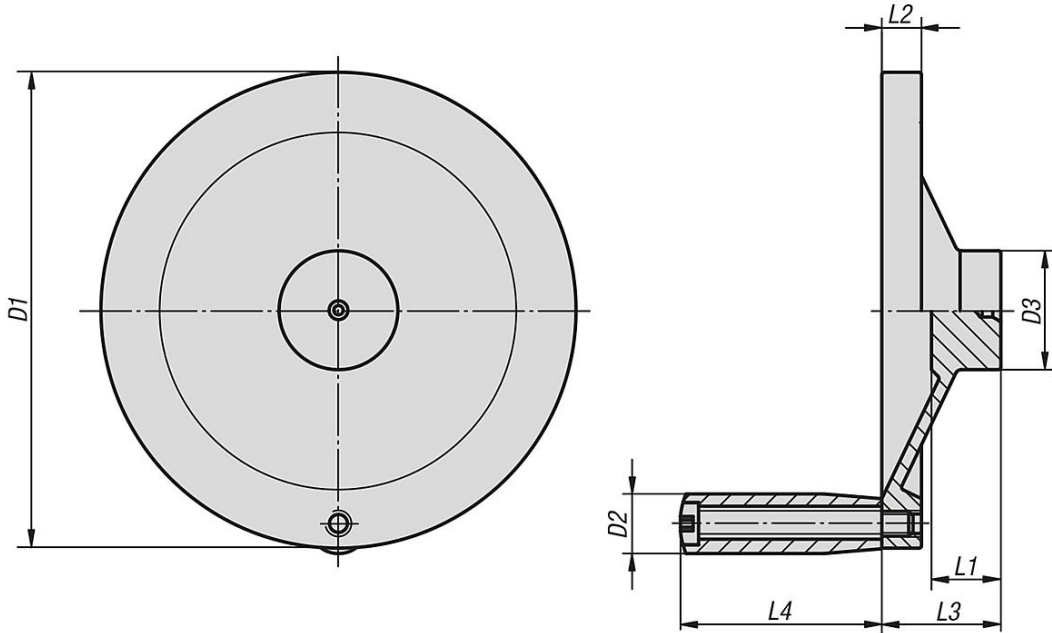

Ürün açıklaması/Ürün resimleri

Açıklama

Malzeme:

Paslanmaz çelik 1.4301.

Model:

tornalanmış, kaplamasız.
Merkezleme delikli göbek.

Talep üzerine:

Paslanmaz çelik 1.4401.

Paslanmaz çelik 1.4404.

Paslanmaz çelik 1.4571.

Çizimler

Ürünlere genel bakış

Sipariş numarası	D1	D2	D3	L1	L2	L3	L4
06276-01-4076X00	76,2	9,91	22,1	17,02	6,1	27,9	37,9
06276-01-4101X00	101,6	11,94	25,9	18,03	7,87	31,7	39,88
06276-01-4152X00	152,4	19,05	38,1	22,1	12,7	38,1	63,5
06276-01-4203X00	203,2	22,1	45,7	24,13	14,22	45,7	76,2
06276-01-4254X00	254	22,1	50,8	26,67	15,75	50,8	76,2