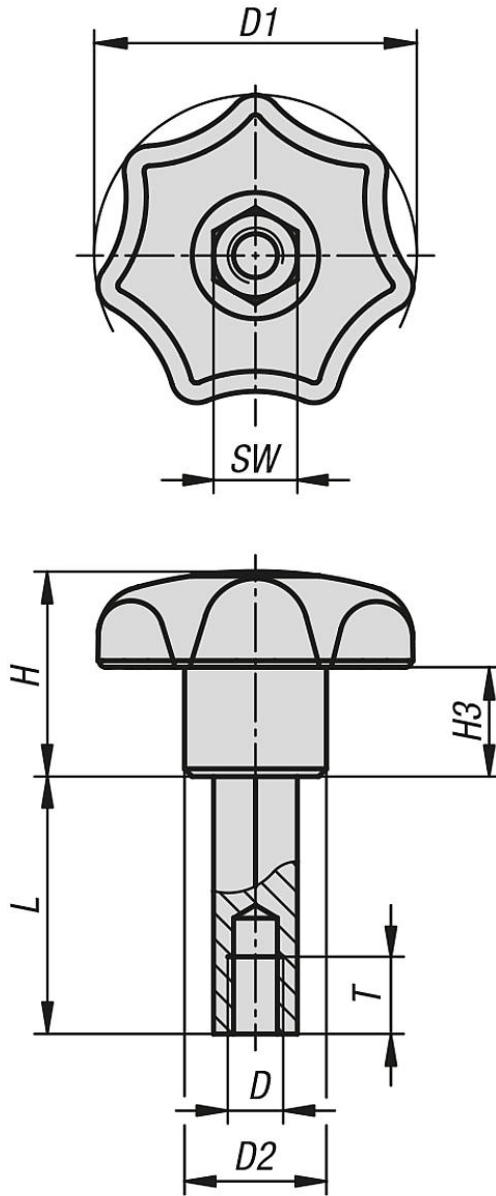

Ürün açıklaması/Ürün resimleri

Açıklama

Malzeme:

Termoplastik, siyah.
Uzatma parçası otomat çeliği.

Model:

Uzatma parçası, mavi pasifleştirilmiş.

Çizimler

Ürünlere genel bakış

Sipariş numarası	D	D1	D2	H	H3	L	SW	T
06211-320508020	M5	32	14	20	10	20	8	8
06211-320508025	M5	32	14	20	10	25	8	8

Ürünlere genel bakış

Sipariş numarası	D	D1	D2	H	H3	L	SW	T
06211-320508030	M5	32	14	20	10	30	8	8
06211-400610020	M6	40	18	25	13	20	10	9
06211-400610025	M6	40	18	25	13	25	10	9
06211-400610030	M6	40	18	25	13	30	10	9
06211-400610040	M6	40	18	25	13	40	10	9
06211-400610050	M6	40	18	25	13	50	10	9
06211-500813020	M8	50	22	32	17	20	13	12
06211-500813025	M8	50	22	32	17	25	13	12
06211-500813030	M8	50	22	32	17	30	13	12
06211-500813040	M8	50	22	32	17	40	13	12
06211-500813050	M8	50	22	32	17	50	13	12
06211-500813080	M8	50	22	32	17	80	13	12
06211-631016025	M10	63	26	40	21	25	16	15
06211-631016030	M10	63	26	40	21	30	16	15
06211-631016040	M10	63	26	40	21	40	16	15
06211-631016050	M10	63	26	40	21	50	16	15
06211-631016080	M10	63	26	40	21	80	16	15
06211-631016100	M10	63	26	40	21	100	16	15