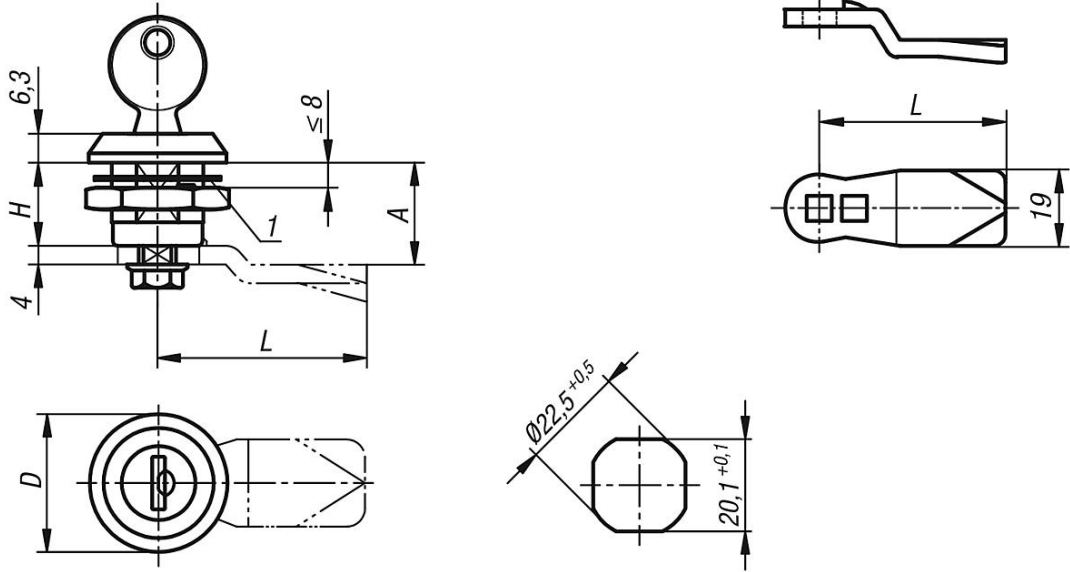

Ürün açıklaması/Ürün resimleri

Açıklama

Malzeme:

Çeyrek dönüşlü kilit paslanmaz çelik 1.4401.
Dil paslanmaz çelik 1.4301.

Model:

kaplamasız.

Bilgi:

Çeyrek dönüşlü kilit, parçaları birleştirilmiş olarak monte edilebilir. Gövde, sabitleme somunu ve plaka silindiri ile, tüm kilitlerde kullanma özelliği, 2 anahtar dahil (kilit 1333).

Dili istenen modelde lütfen ayrıca sipariş edin. Her dil her gövde ile kombine edilebilir.

Çizim bilgisi:

1) Yassı conta

Çizimler

Ürünlere genel bakış

Anahtarlı çeyrek dönüşlü kilit, paslanmaz çelik

| Sipariş numarası | Göbek | D | H |
|------------------|--|----|----|
| 05566-06-18 | tüm kilitlerde kullanma özelliğine sahip anahtar | 30 | 18 |