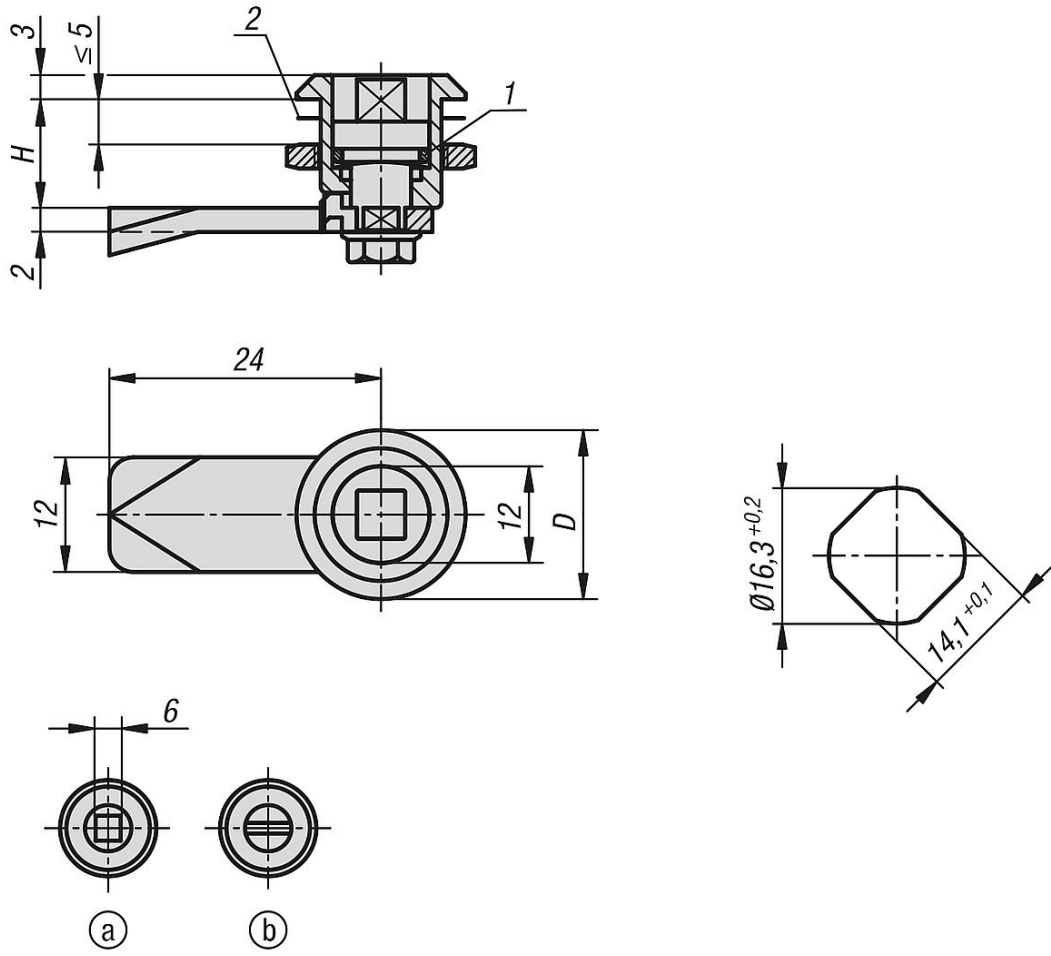

Ürün açıklaması/Ürün resimleri

**Açıklama**

**Malzeme:**

eyrek dnüşlü kilit paslanmaz elik 1.4401.  
Dil paslanmaz elik 1.4301.

**Model:**

kaplamasız.

**Bilgi:**

eyrek dnüşlü kilit, paraları birleřtirilmiř olarak monte edilebilir ve 90°'lik bir kilitleme yoluna sahiptir. Sađ veya sol kullanılabilir. Su ve toza karřı korumalı, EN 60529'a gre IP65 uyarınca.

**Aksesuar:**

Anahtar 05586

**izim bilgisi:**

Gbek:

- a) Drt kře 6 mm
- b) Yarık

1) O-halka

2) Yassı conta

## Ürünlere genel bakış

Sipariş numarası	Göbek	D	H
05561-02-1613	dört köşe 6 mm	20	13,5
05561-02-2013	yank	20	13,5