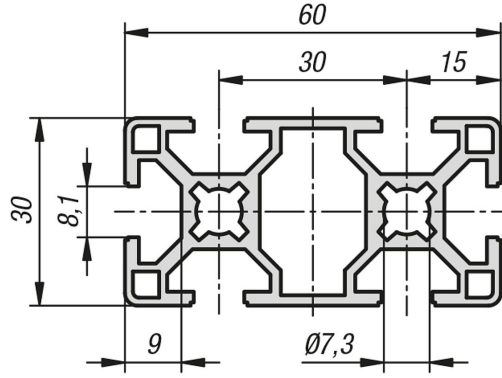

Ürün açıklaması/Ürün resimleri

**Açıklama****Malzeme:**

Alüminyum EN AW-6063 T66 (AlMgSi0,5 F25).

Model:

Sıcak sertleştirilmiş, doğal renkli eloksal kaplama.

Bilgi:

Genel konstrüksiyonlar için alüminyum profil.

Talep üzerine:

Gönyeli kesimler 15°, 30° ve 45°.

Çizimler

Ürünlere genel bakış

Sipariş numarası	Kanal genişliği	Profil	L	Ix cm ⁴	Iy cm ⁴	Wx cm ³	Wy cm ³	Profil yüzey cm ²	F1 maks. kN	Ağırlık yakl. kg/m
10140-083060X1000	8	30x60	1000	19,66	5,09	6,55	3,39	5,53	6	1,49

Bu ürün ile ilgili bilgiler

İstediğiniz uzunluk gösterilmiyor mu?0 zaman uzman personelimiz ile irtibata geçin.Maksimum teslimat uzunluğu 6000mm'dir. Şimdi buradan sipariş verin.