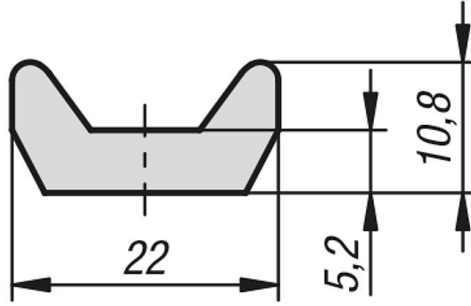

Ürün açıklaması/Ürün resimleri

Açıklama

Malzeme:

Poliamid, cam elyaf takviyeli.

Model:

Siyah.

Bilgi:

Kablo bağlayıcı bloğu, kablo ve hortumlar için sabitleme parçası olarak kullanılır. Montaj, yüzey elemanlarına veya alüminyum profillere (kanal 5 ile 12 mm arası) bir silindirik başlı cıvata veya mercimek başlı cıvata ve bir kayar blok ile yapılabilir.

Kablo ve hortumlar, kablo bağlayıcı aracılığıyla sabitlenir.

Çizimler

Ürnlere genel bakış

Sipariş numarası	Kanal genişliği
10451-01	5-12

Ürönlere genel bakış
