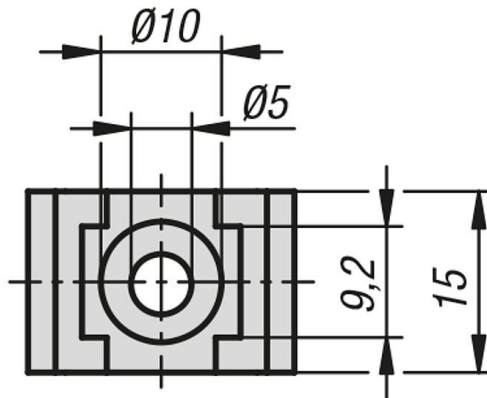

Ürün açıklaması/Ürün resimleri

Açıklama

Malzeme:

Poliamid, cam elyaf takviyeli.

Model:

Siyah.

Bilgi:

Kablo bağlayıcı bloğu, kablo ve hortumlar için sabitleme parçası olarak kullanılır. Montaj, yüzey elemanlarına veya alüminyum profillere (kanal 5 ile 12 mm arası) bir silindirik başlı cıvata veya mercimek başlı cıvata ve bir kayar blok ile yapılabilir.

Kablo ve hortumlar, kablo bağlayıcı aracılığıyla sabitlenir.

Çizimler

Ürnlere genel bakış

Sipariş numarası	Kanal genişliği
10451-01	5-12

Ürönlere genel bakış
