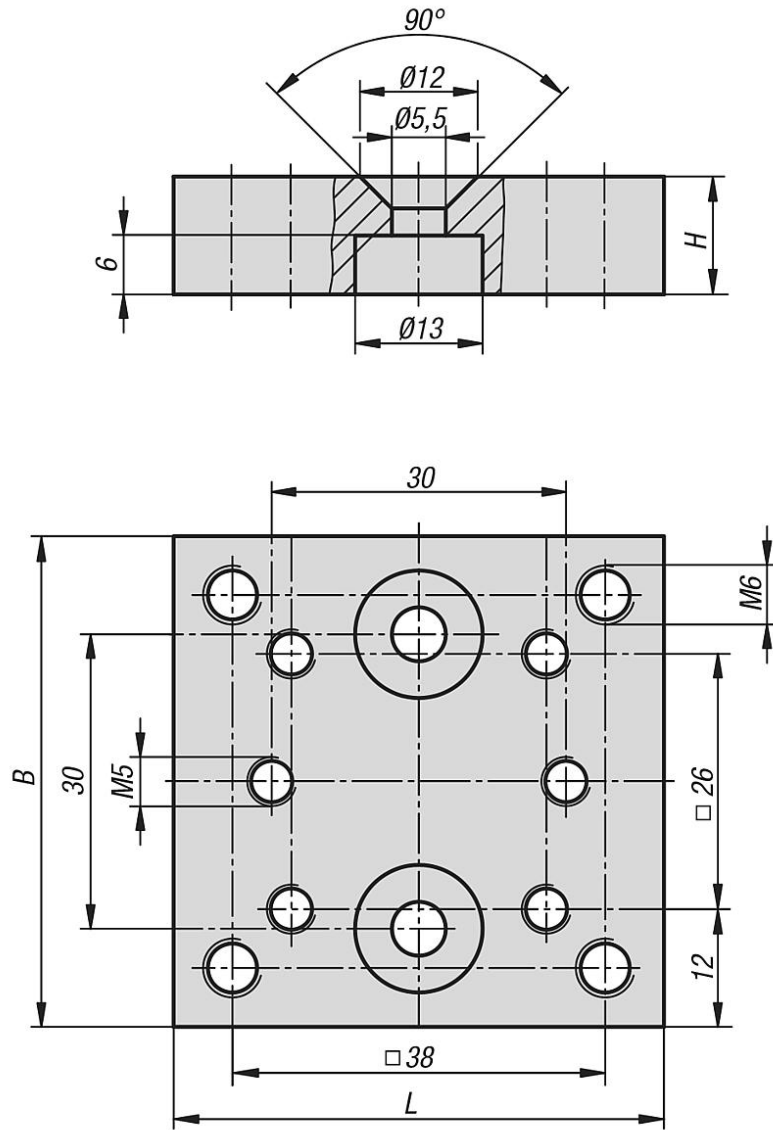

Ürün açıklaması/Ürün resimleri

Açıklama

Malzeme:

Alüminyum.

Model:

doęal renkli eloksal kaplama.

Bilgi:

Bir adaptör bloęu yükseltme elemanı olarak kullanılır.

Bu adaptör blokları, 05312 yuvarlak adaptör plakaları ile birlikte kullanılır.

Adaptör bloęunun monte edilmesi için sabitleme cıvataları ve somunlar teslimat kapsamına dahildir.

Çizimler

Ürüne genel bakış

Sipariş numarası	B	H	L
05310-5050	50	12	50