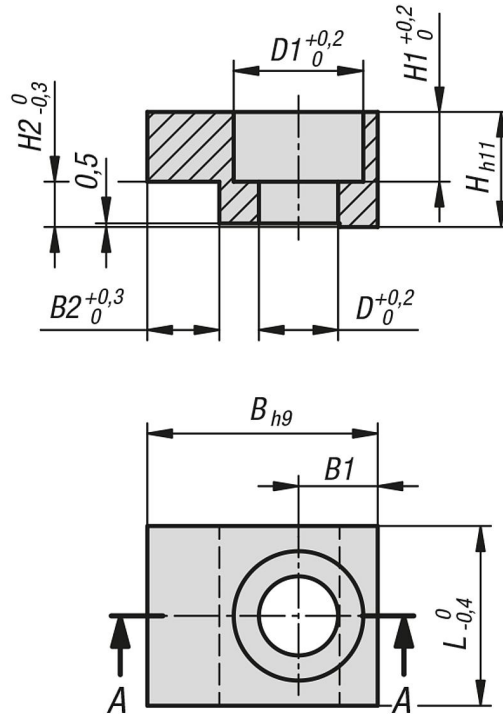

Ürün açıklaması/Ürün resimleri

Açıklama

Malzeme:

Çelik.

Bilgi:

Tutucu kısaçlar, DIN 9834/ ISO 9448 kılavuz burçlarının sabitlenmesini sağlar.

Çizimler

Ürnlere genel bakış

Sipariş numarası	B	B1	B2	D	D1	L	H	H1	H2
23682-2020	20	7,5	5	7	11	20	10	7	6,3
23682-2520	25	10	5	9	15	20	12	8,5	6,3
23682-3225	32	11	10	11	18	25	16	11,5	6,3