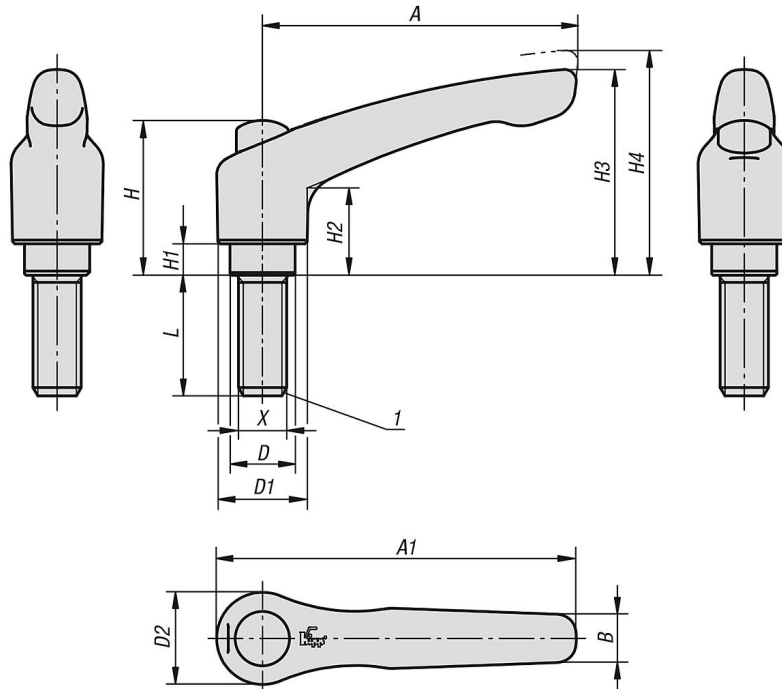

kaldırılarak
yerinden çıkarılır

Açıklama

Malzeme:

Tutamak kolu: çinko basınçlı döküm, DIN EN 12844.

Çelik parçalar: paslanmaz çelik 1.4305.

Koruyucu başlık: paslanmaz çelik 1.4305.

Model:

Tutamak kolu plastik kaplama.

Paslanmaz çelik parçalar, yalın.

Bilgi:

Standart renkler:

turuncu RAL 2004

$L \geq 60$ mm olduğunda dişli uzunluğu 60 mm değerindedir.

Talep üzerine:

Başka dıştan dişliler, civata uzunlukları, renkler ve de özel modeller.

"H1" ölçüsü, ek ücret karşılığında farklı uzunluklarda teslim edilebilir.

Çizim bilgisi:

1) Koni başlık DIN EN ISO 4753

Çizimler

06461 Dıştan dişli ve koruma başlıklı çinko basıncılı döküm sustalı kollar, paslanmaz çelik dişli eleman