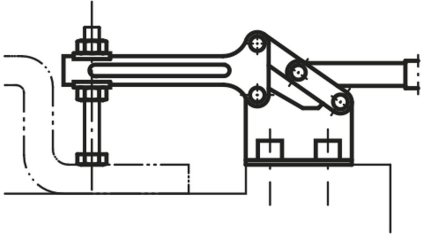

Ürün açıklaması/Ürün resimleri

Açıklama

Malzeme:

Çelik sac DD11 1.0332.

Model:

Galvaniz kaplama çelik parçalar.

Temperlenmiş aks pimi.

Yağlara karşı dayanıklı plastik kol.

Bilgi:

Aksesuar için bkz. 05200 – 05280.

Çizim bilgisi:

1) Plastik kol 05200

Çizimler

Ürüne genel bakış

Sipariş numarası	L	L1 maks.	L1 min.	L2	L3	L4	L6	B	H min.	H maks.	H1	H2	H4	A	M=Baskı mili	D1	S	S1	F kN	Plastik kollar
05120-14	252	145	45	65	96	10	160	45	116	310	70	25	21	76	M14x90	9	24	4	4,5	05200-145
05120-16	325	205	55	85	132	15	225	55	173	425	110,5	35	27	102	M16x140	12,5	30	5	6	05200-140