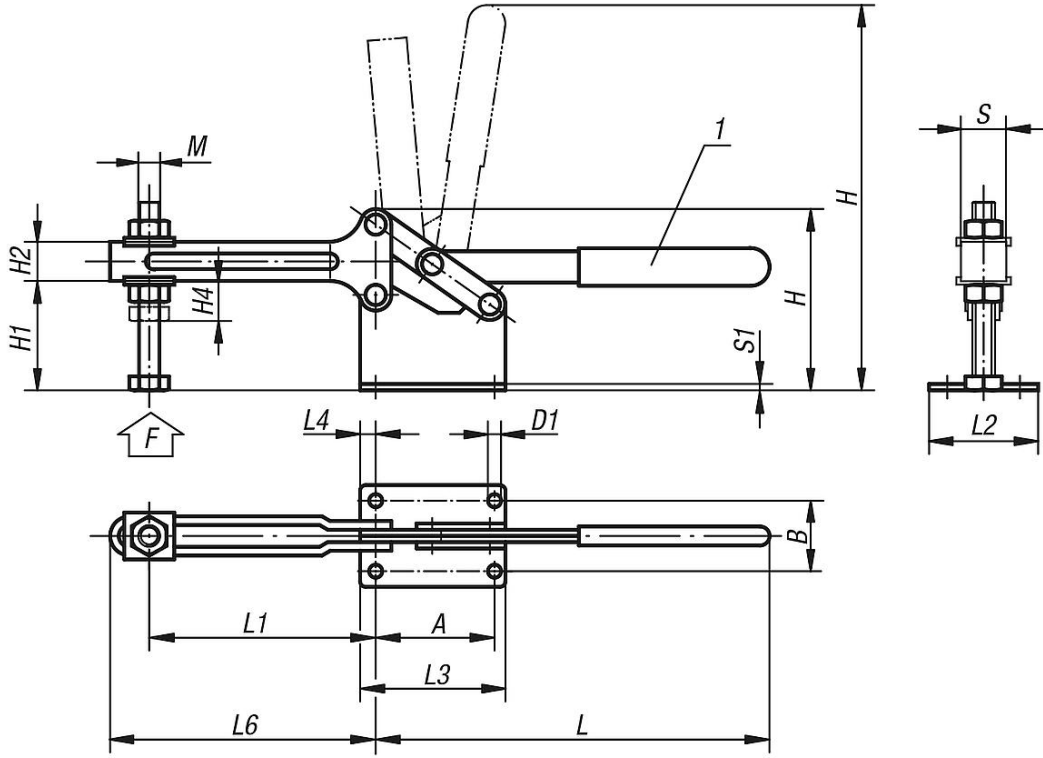

Ürün açıklaması/Ürün resimleri

Açıklama

Malzeme:

Çelik sac DD11 1.0332.

Model:

Galvaniz kaplama çelik parçalar.

Temperlenmiş aks pimi.

Yağlara karşı dayanıklı plastik kol.

Bilgi:

Aksesuar için bkz. 05200 – 05280.

Çizim bilgisi:

1) Plastik kol 05200

Çizimler

Ürüne genel bakış

Sipariş numarası	L	L1 maks.	L1 min.	L2	L3	L4	L6	B	H min.	H maks.	H1	H2	H4	A	M=Baskı mili	D1	S	S1	F kN	Plastik kollar
05120-14	252	145	45	65	96	10	160	45	116	310	70	25	21	76	M14x90	9	24	4	4,5	05200-145
05120-16	325	205	55	85	132	15	225	55	173	425	110,5	35	27	102	M16x140	12,5	30	5	6	05200-140