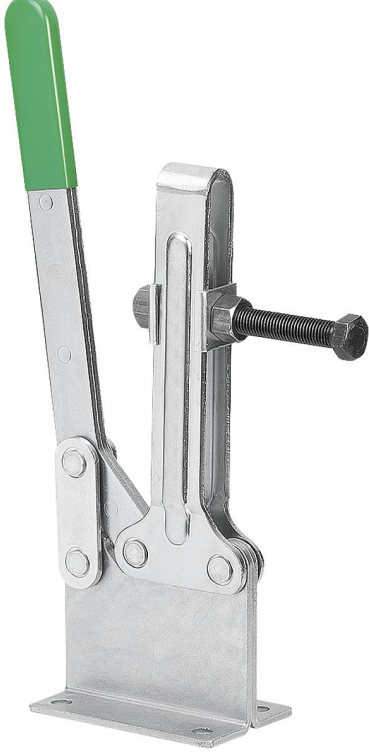

Ürün açıklaması/Ürün resimleri

Açıklama

Malzeme:

Çelik sac DD11 1.0332.

Model:

Galvaniz kaplama çelik parçalar.

Temperlenmiş aks pimi.

Yağlara karşı dayanıklı plastik kol.

Bilgi:

Aksesuar için bkz. 05200 – 05280.

Çizim bilgisi:

1) Plastik kol 05200

Çizimler

Ürüne genel bakış

Sipariş numarası	L	L1 maks.	L1 min.	L2	L3	L4	L6	B	H min.	H maks.	H1	H2	H4	A	M=Baskı mili	D1	S	S1	F kN	Plastik kollar
05120-14	252	145	45	65	96	10	160	45	116	310	70	25	21	76	M14x90	9	24	4	4,5	05200-145
05120-16	325	205	55	85	132	15	225	55	173	425	110,5	35	27	102	M16x140	12,5	30	5	6	05200-140