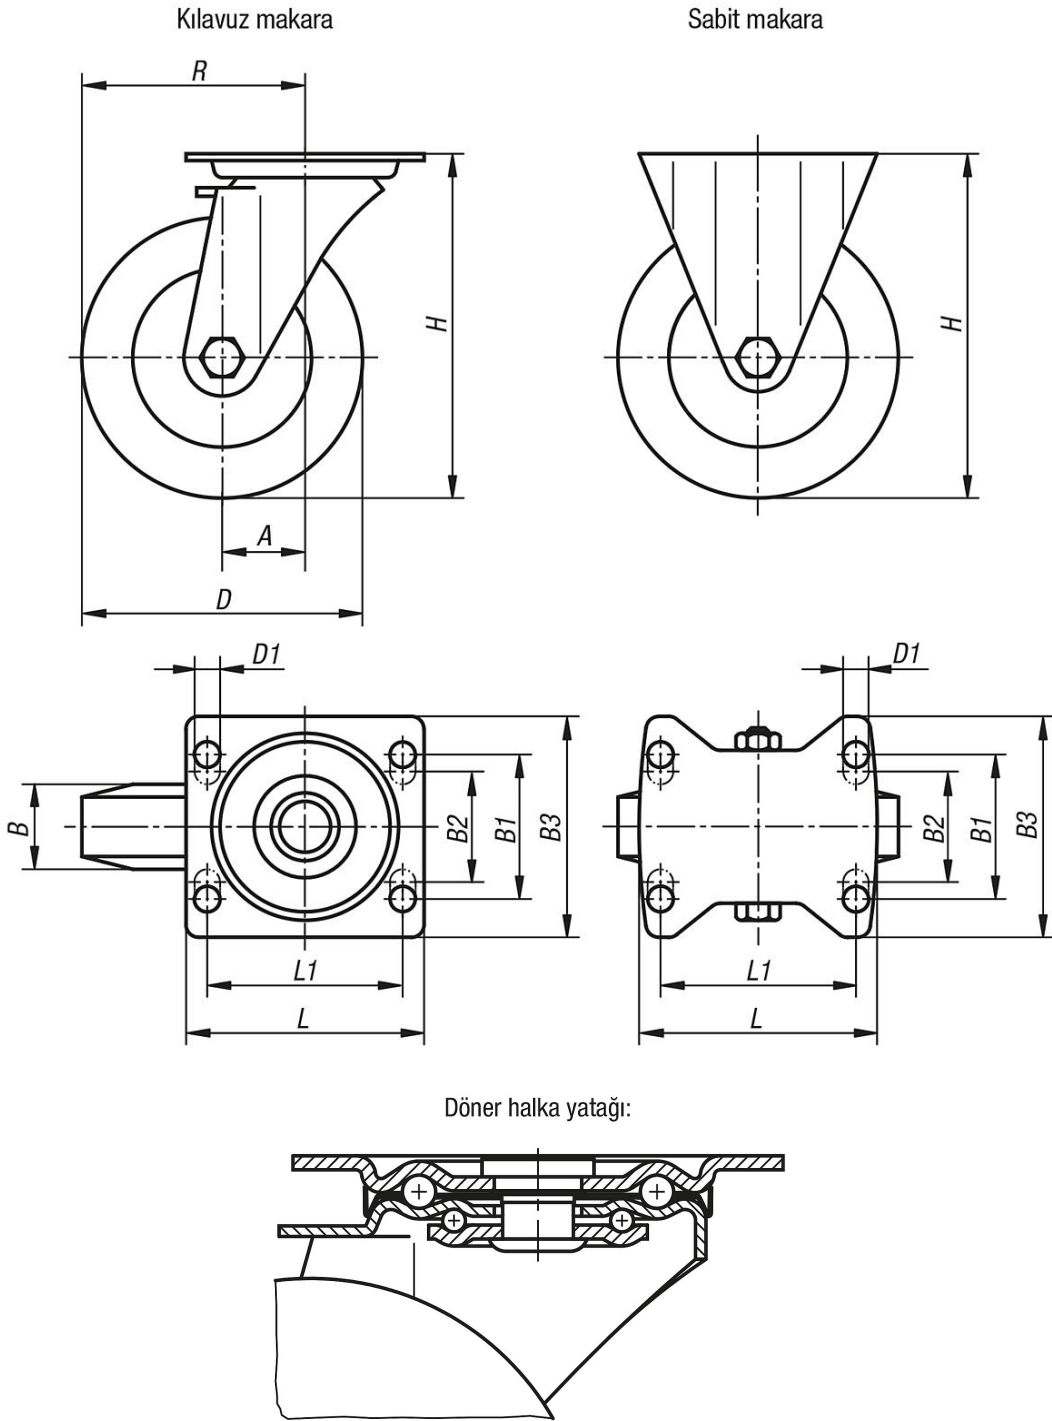

Ürün açıklaması/Ürün resimleri

Açıklama

Malzeme:

Gövde: elik sac, Tekerlek gövdesi: PA 6, sertleştirilmiş marka esnek tam kauuk lastikler üzerinde.

Model:

Gövde: preslenmiş. Kılavuz makara gövdesi: döner halka içerisinde 2'li bilyalı yataklı ve bilya korumalı. Tekerlekler: makaralı yataklı.

Bilgi:

Tekerlek aksı: vidalanmış. Tekerlekler: darbe ve vuruşlara karşı dayanıklı.

Çizimler

Ürünlere genel bakış

| Sipariş numarası | Adı | Tip 1 | Tekerlek yatağı | A | B | B1 | B2 | B3 | D | D1 | H | L | L1 | R | Taşıma kapasitesi kg |
|------------------|----------------|----------------------------|-----------------|----|----|----|----|-----|-----|----|-----|-----|-----|-------|----------------------|
| 95018-100371 | Sabit makara | sabitlenme sistemi olmadan | makaralı yatak | - | 32 | - | 60 | 85 | 100 | 9 | 125 | 100 | 80 | - | 170 |
| 95018-125371 | Sabit makara | sabitlenme sistemi olmadan | makaralı yatak | - | 37 | - | 60 | 85 | 125 | 9 | 150 | 100 | 80 | - | 200 |
| 95018-160501 | Sabit makara | sabitlenme sistemi olmadan | makaralı yatak | - | 50 | 75 | 80 | 110 | 160 | 11 | 195 | 140 | 105 | - | 350 |
| 95018-200501 | Sabit makara | sabitlenme sistemi olmadan | makaralı yatak | - | 50 | 75 | 80 | 110 | 200 | 11 | 235 | 140 | 105 | - | 400 |
| 95018-10037 | Kılavuz makara | sabitlenme sistemi olmadan | makaralı yatak | 36 | 32 | - | 60 | 85 | 100 | 9 | 125 | 100 | 80 | 86 | 170 |
| 95018-12537 | Kılavuz makara | sabitlenme sistemi olmadan | makaralı yatak | 40 | 37 | - | 60 | 85 | 125 | 9 | 150 | 100 | 80 | 102,5 | 200 |
| 95018-16050 | Kılavuz makara | sabitlenme sistemi olmadan | makaralı yatak | 60 | 50 | 75 | 80 | 110 | 160 | 11 | 195 | 140 | 105 | 140 | 350 |