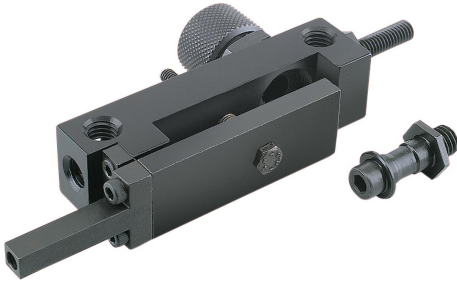

Ürün açıklaması/Ürün resimleri

Açıklama

Malzeme:

Ana gövde: alüminyum. Tarama kolu: hassas çelik döküm.

Model:

Ana gövde: siyah eloksallı kaplama. Tarama kolu: perdeli.

Bilgi:

Sabitlenme adaptörleri (teslimat kapsamındadır) aracılığıyla tarama yönü değiştirilebilir ve yönlendirmeli ölçme saati tutucuları monte edilebilir, bkz. teknik bilgiler.