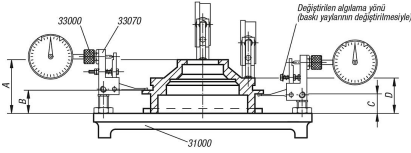

Aksesuar:

Ölçme saatleri bkz. 32540 ve 32542.

Ölçüm elemanı bkz. 33042-040016.