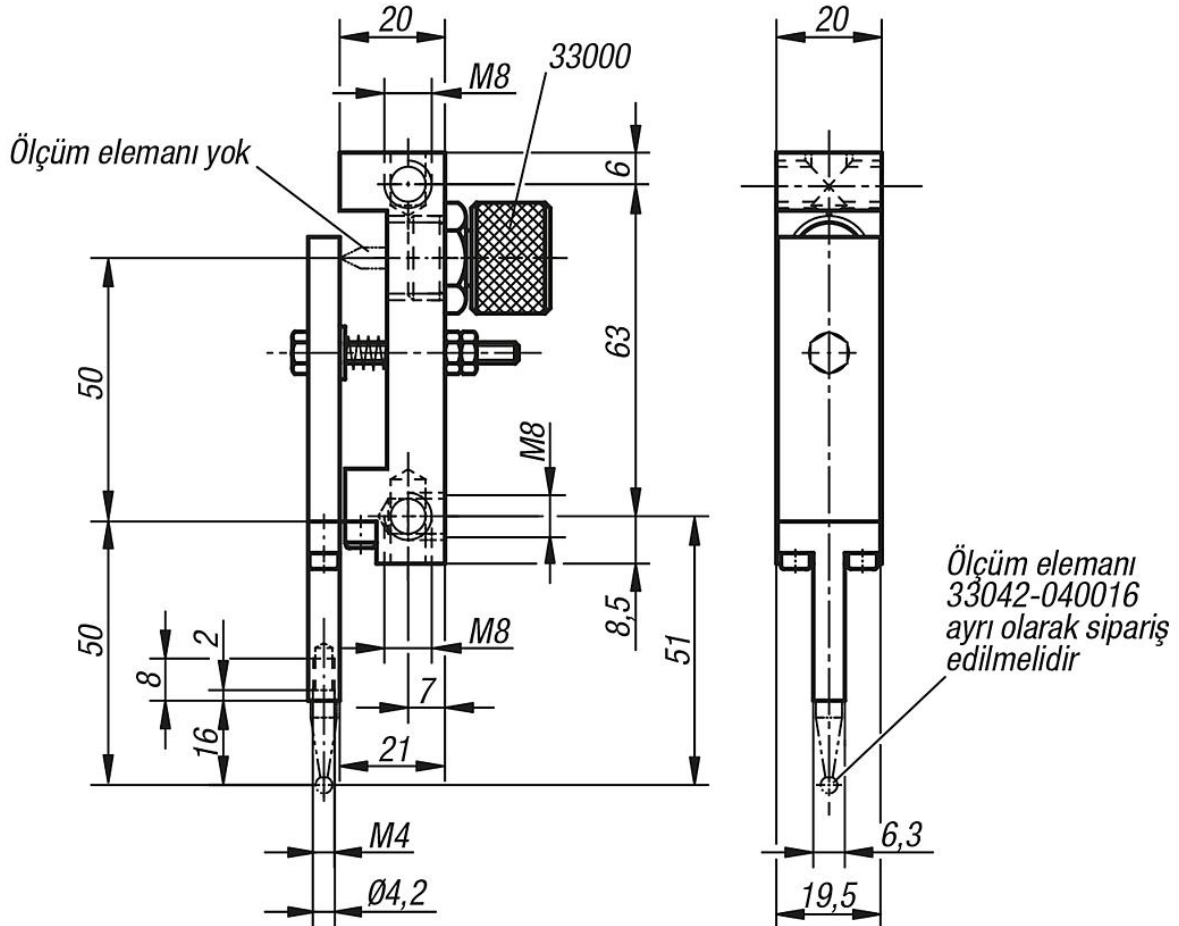

## Bilgi:

Sabitlenme adaptörleri (teslimat kapsamındadır) aracılığıyla tarama yönü değiştirilebilir ve yönlendirmeli ölçme saati tutucuları monte edilebilir, bkz. teknik bilgiler.

## Aksesuar:

Ölçme saatleri bkz. 32540 ve 32542.

Ölçüm elemanı bkz. 33042-040016.

## Ürünlere genel bakış

Sipariş numarası	Ölçüler
33080-050	bkz. Çizim

Ürünlere genel bakış

---