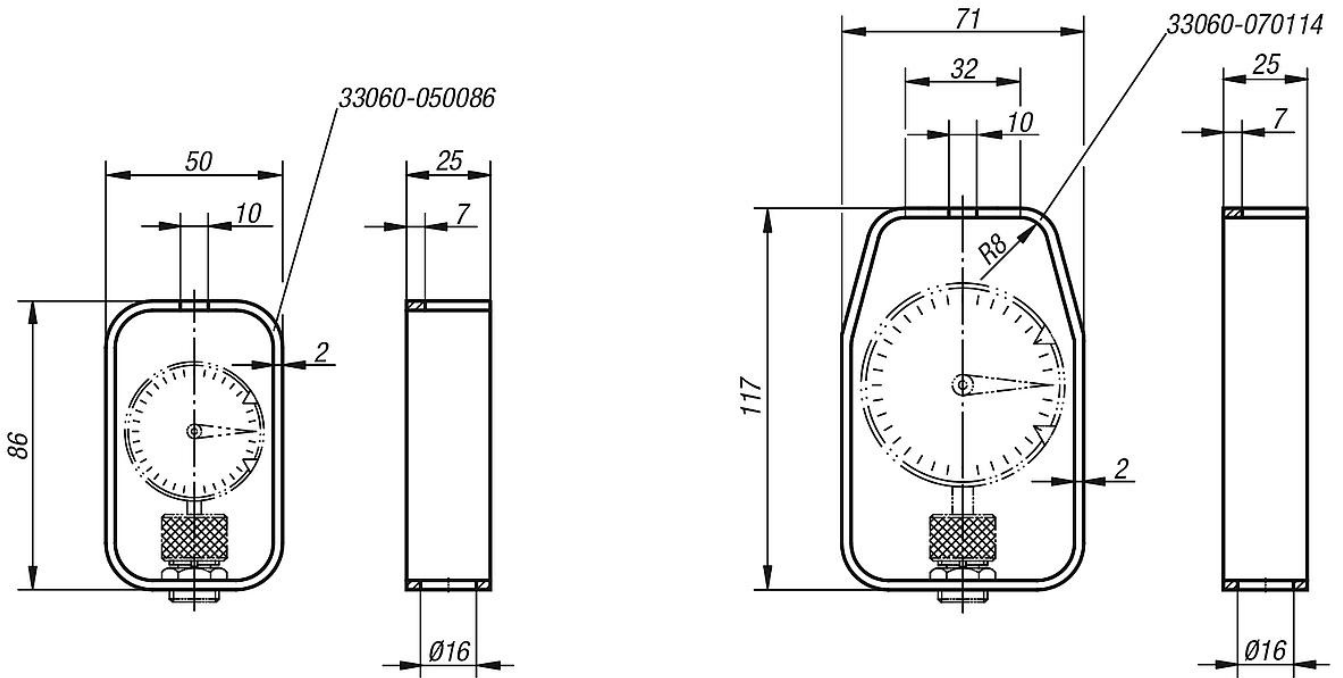

## Bilgi:

Ölçme saatleri bkz. 32540 ve 32542.

Ölçme saatleri için vida bağlantıları bkz. 33000.

Ölçme saati tutucuları bkz. 33010 - 33018.

## Ürünlere genel bakış

Sipariş numarası	Ölçüler
33060-050086	bkz. Çizim
33060-070114	bkz. Çizim