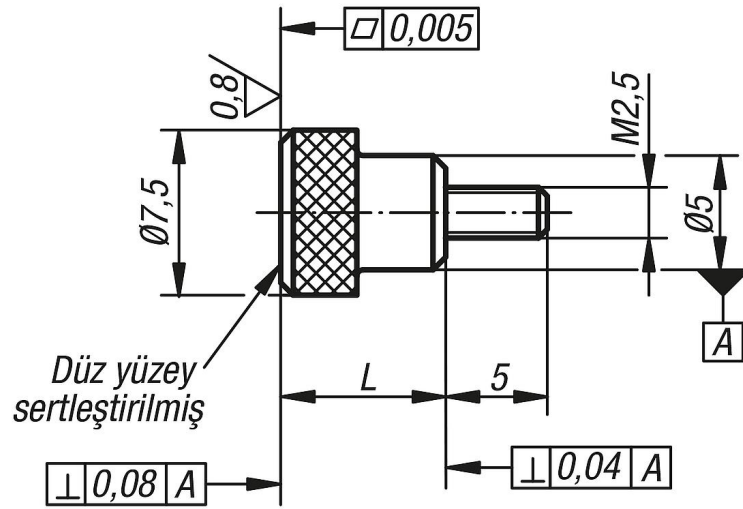

Ürün açıklaması/Ürün resimleri

Açıklama

Malzeme:

Çelik.

Model:

sertleştirilmiş ve perdahlı.

Bilgi:

Ölçme saatleri bkz. 32540 ve 32542.

Çizimler

Ürünlere genel bakış

Sipariş numarası	L
33050-025080	8