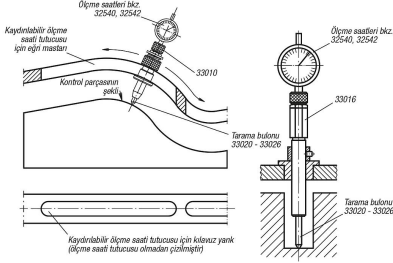

## Ürün açıklaması/Ürün resimleri

## Açıklama

**Malzeme:**  
Takım çeliği.

**Model:**  
perdahlı.

**Bilgi:**  
Uzatma, 33018 ölçme saati tutucusu için uygundur.  
Ölçüm elemanları bkz. 33040 - 33052.

## Ürünlere genel bakış

Sipariş numarası	Ölçüler
33032-06067	bkz. Çizim