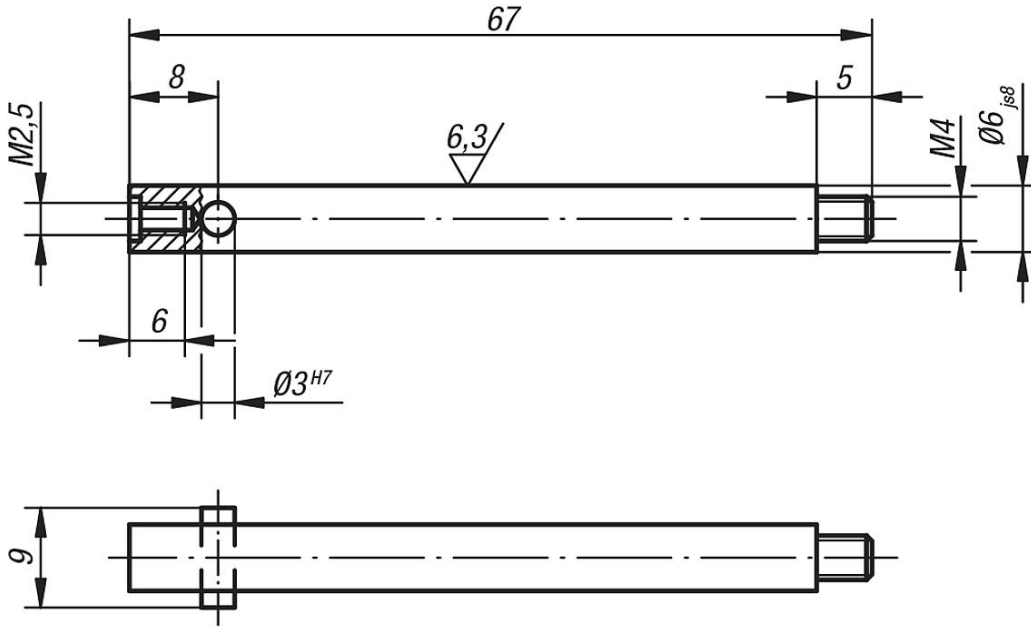

## Ürün açıklaması/Ürün resimleri

## Açıklama

**Malzeme:**  
Takım çeliği.

**Model:**  
perdahlı.

**Bilgi:**  
Uzatma, 33018 ölçme saati tutucusu için uygundur.  
Ölçüm elemanları bkz. 33040 - 33052.

## Ürünlere genel bakış

Sipariş numarası	Ölçüler
33032-06067	bkz. Çizim